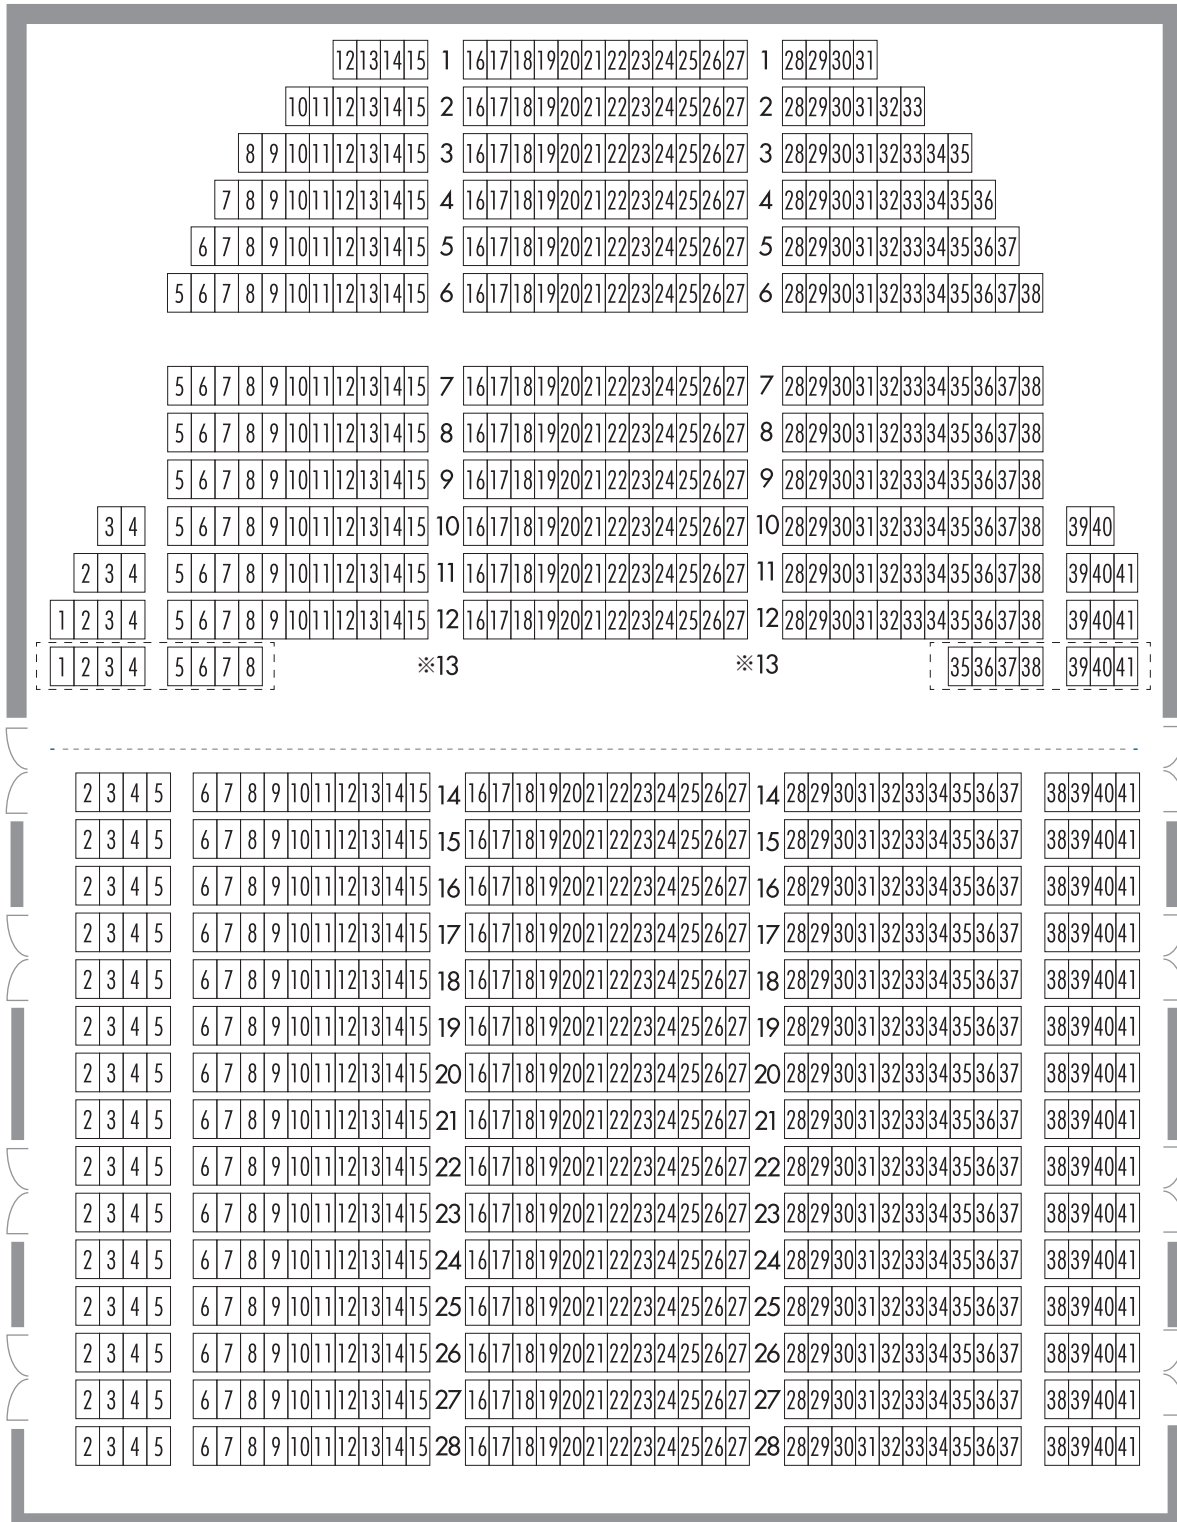

栃木市藤岡文化会館 客席案内図

舞 台

総座席数 1,004 席
 固定席 404 席
 ※13 列目は取り外し、車椅子席に変更可。
 移動席 600 席