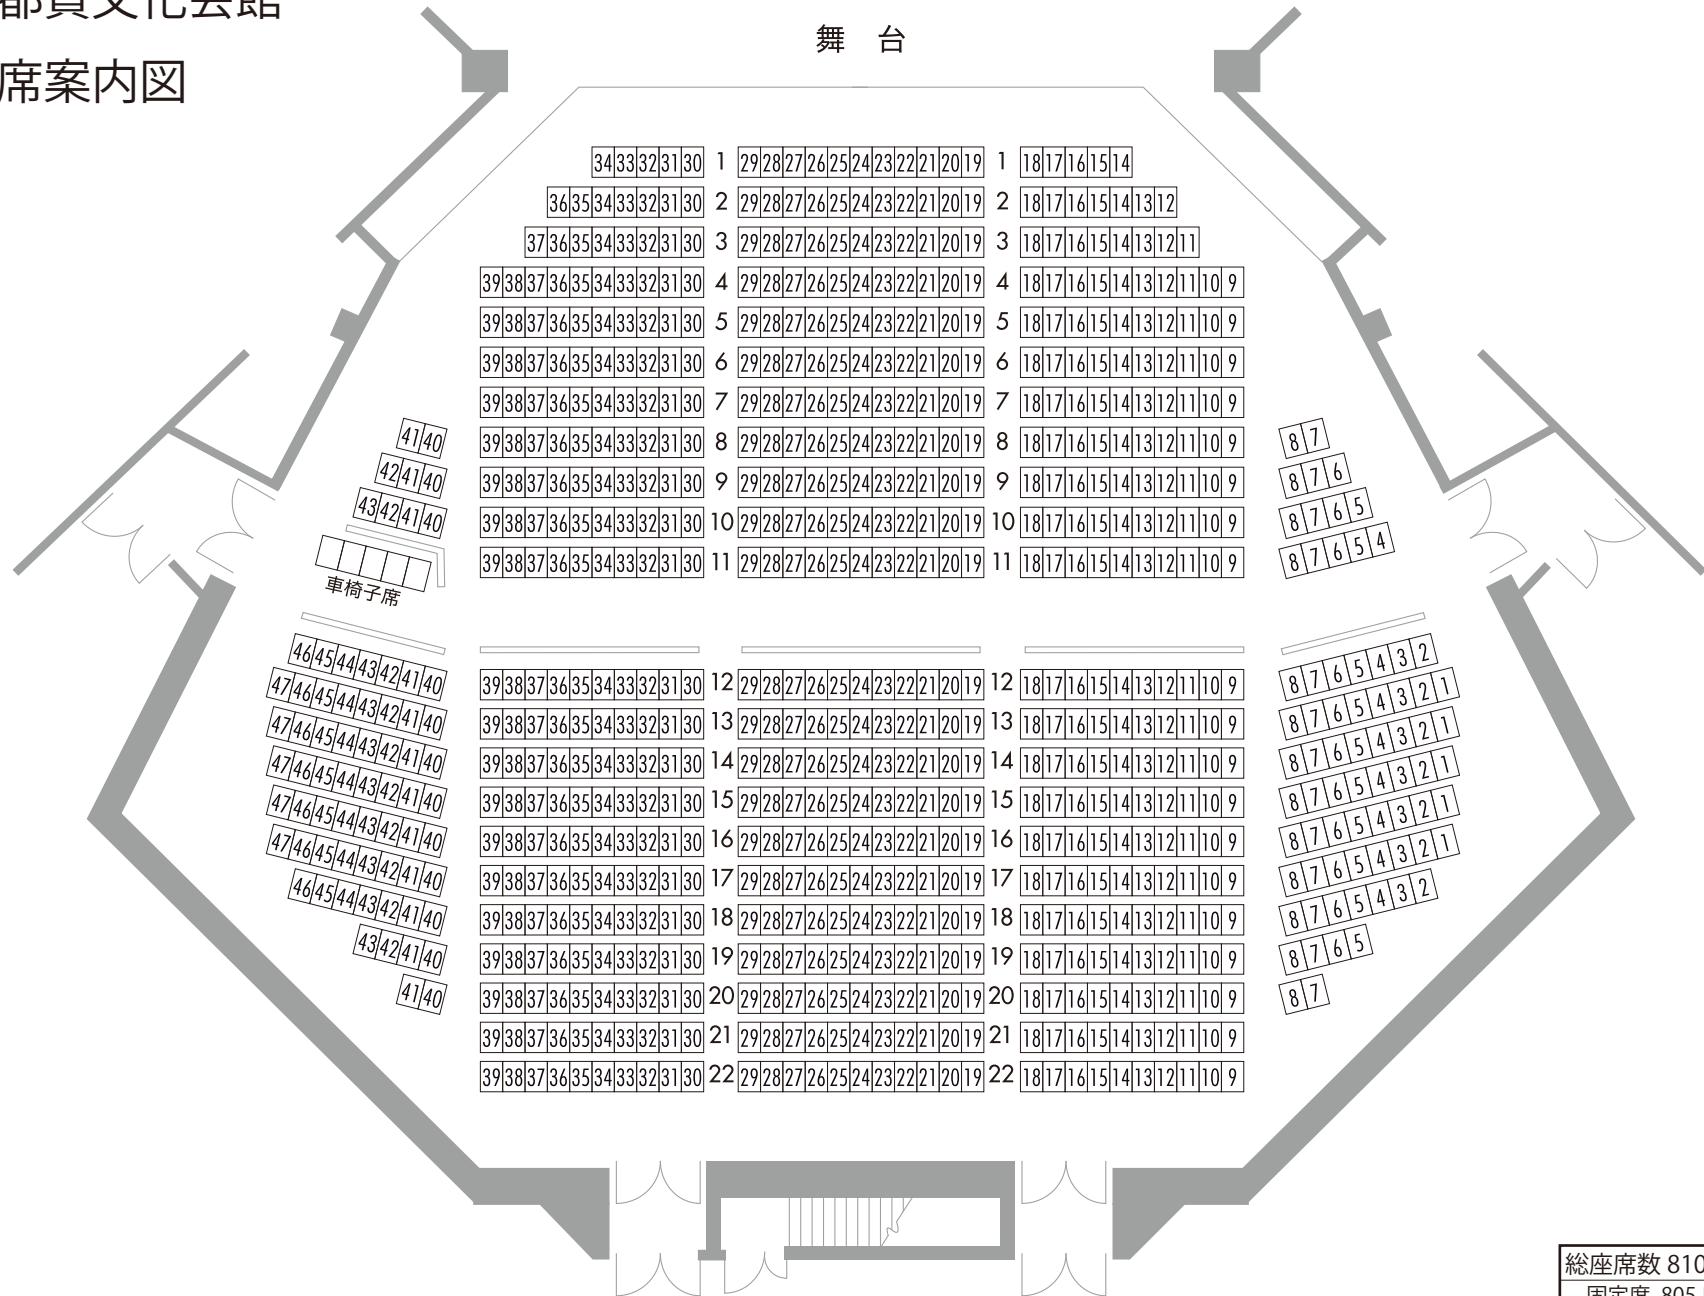

# 栃木市都賀文化会館

## 客席案内図

舞 台

総座席数 810 席
固定席 805 席
車椅子スペース 5 席分