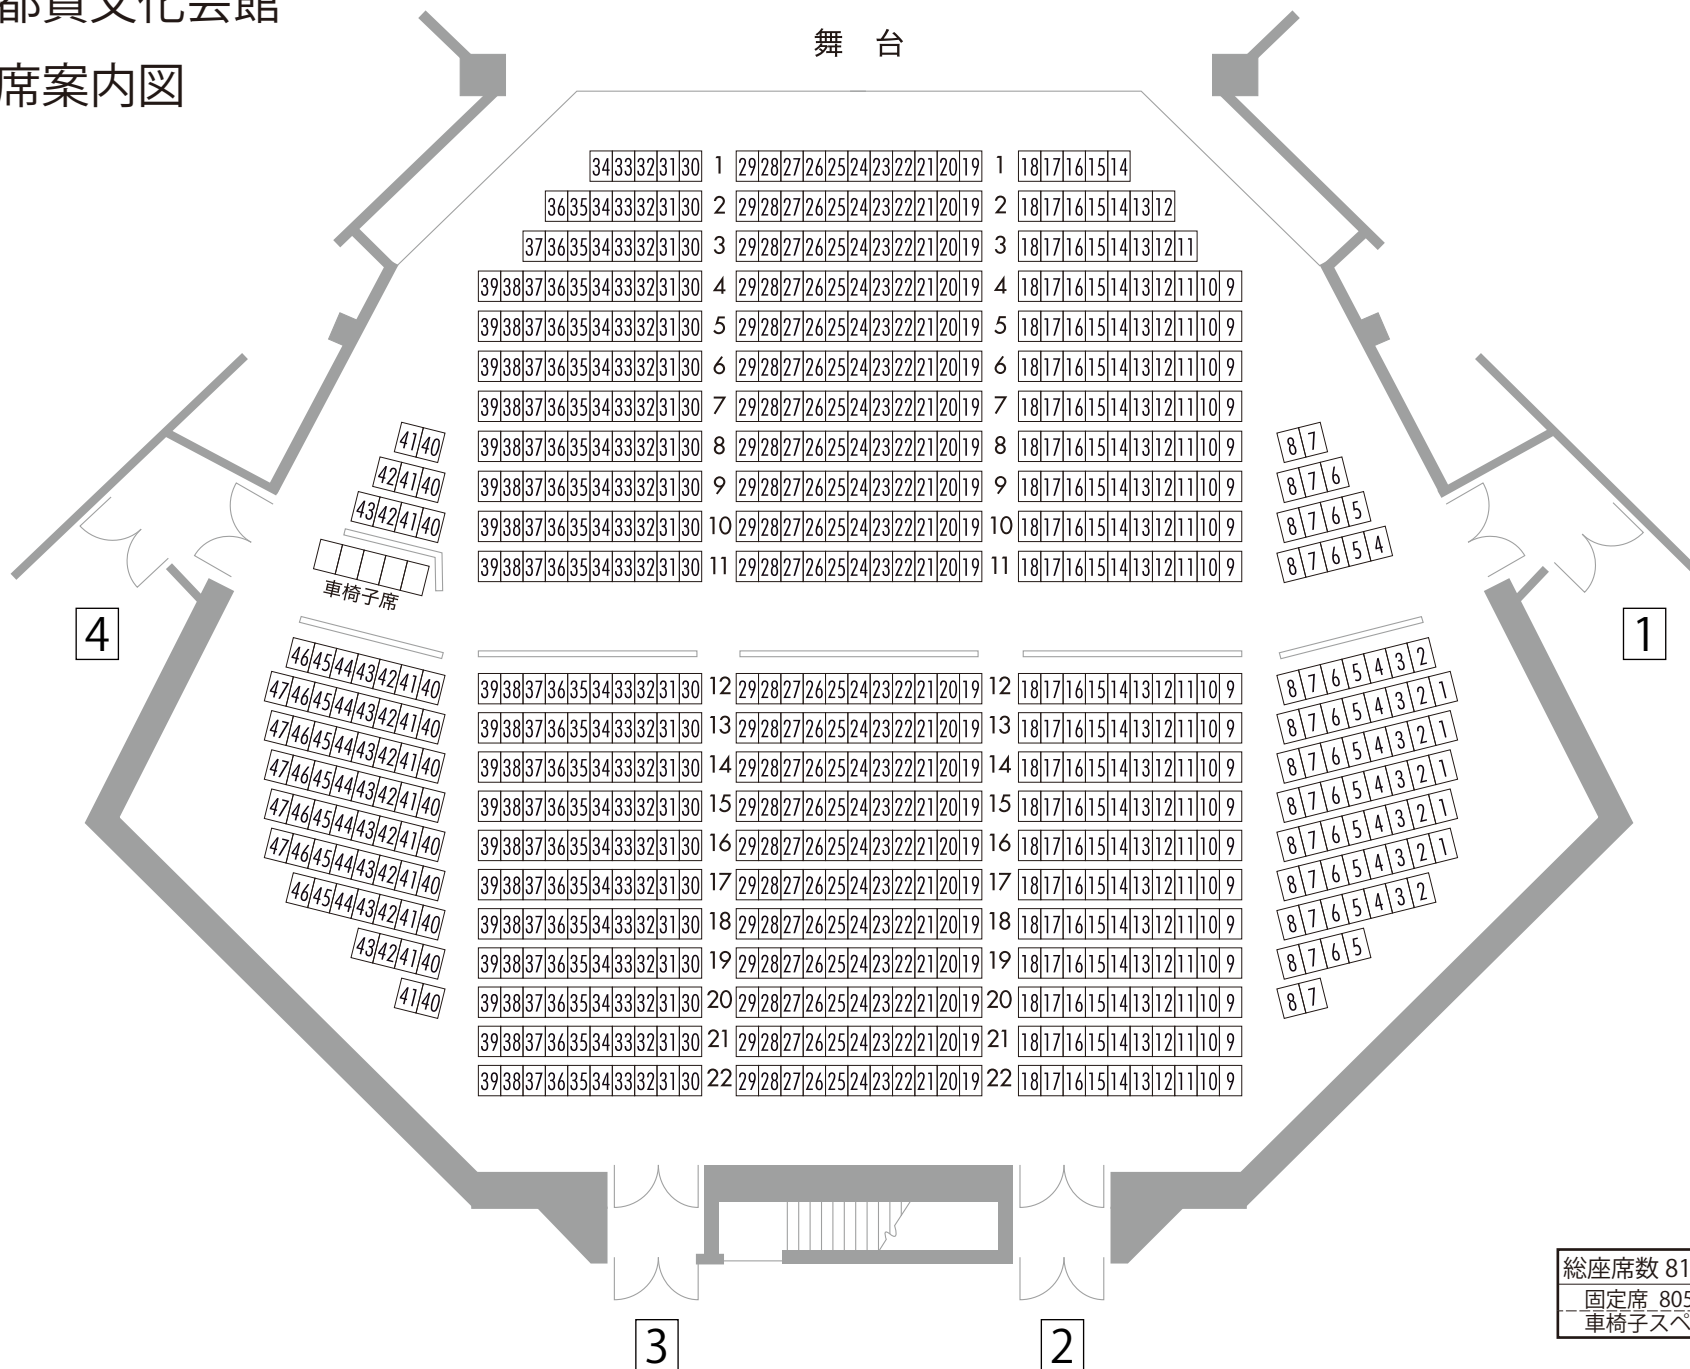

栃木市都賀文化会館

客席案内図

舞 台

総座席数 810 席
固定席 805 席
車椅子スペース 5 席分