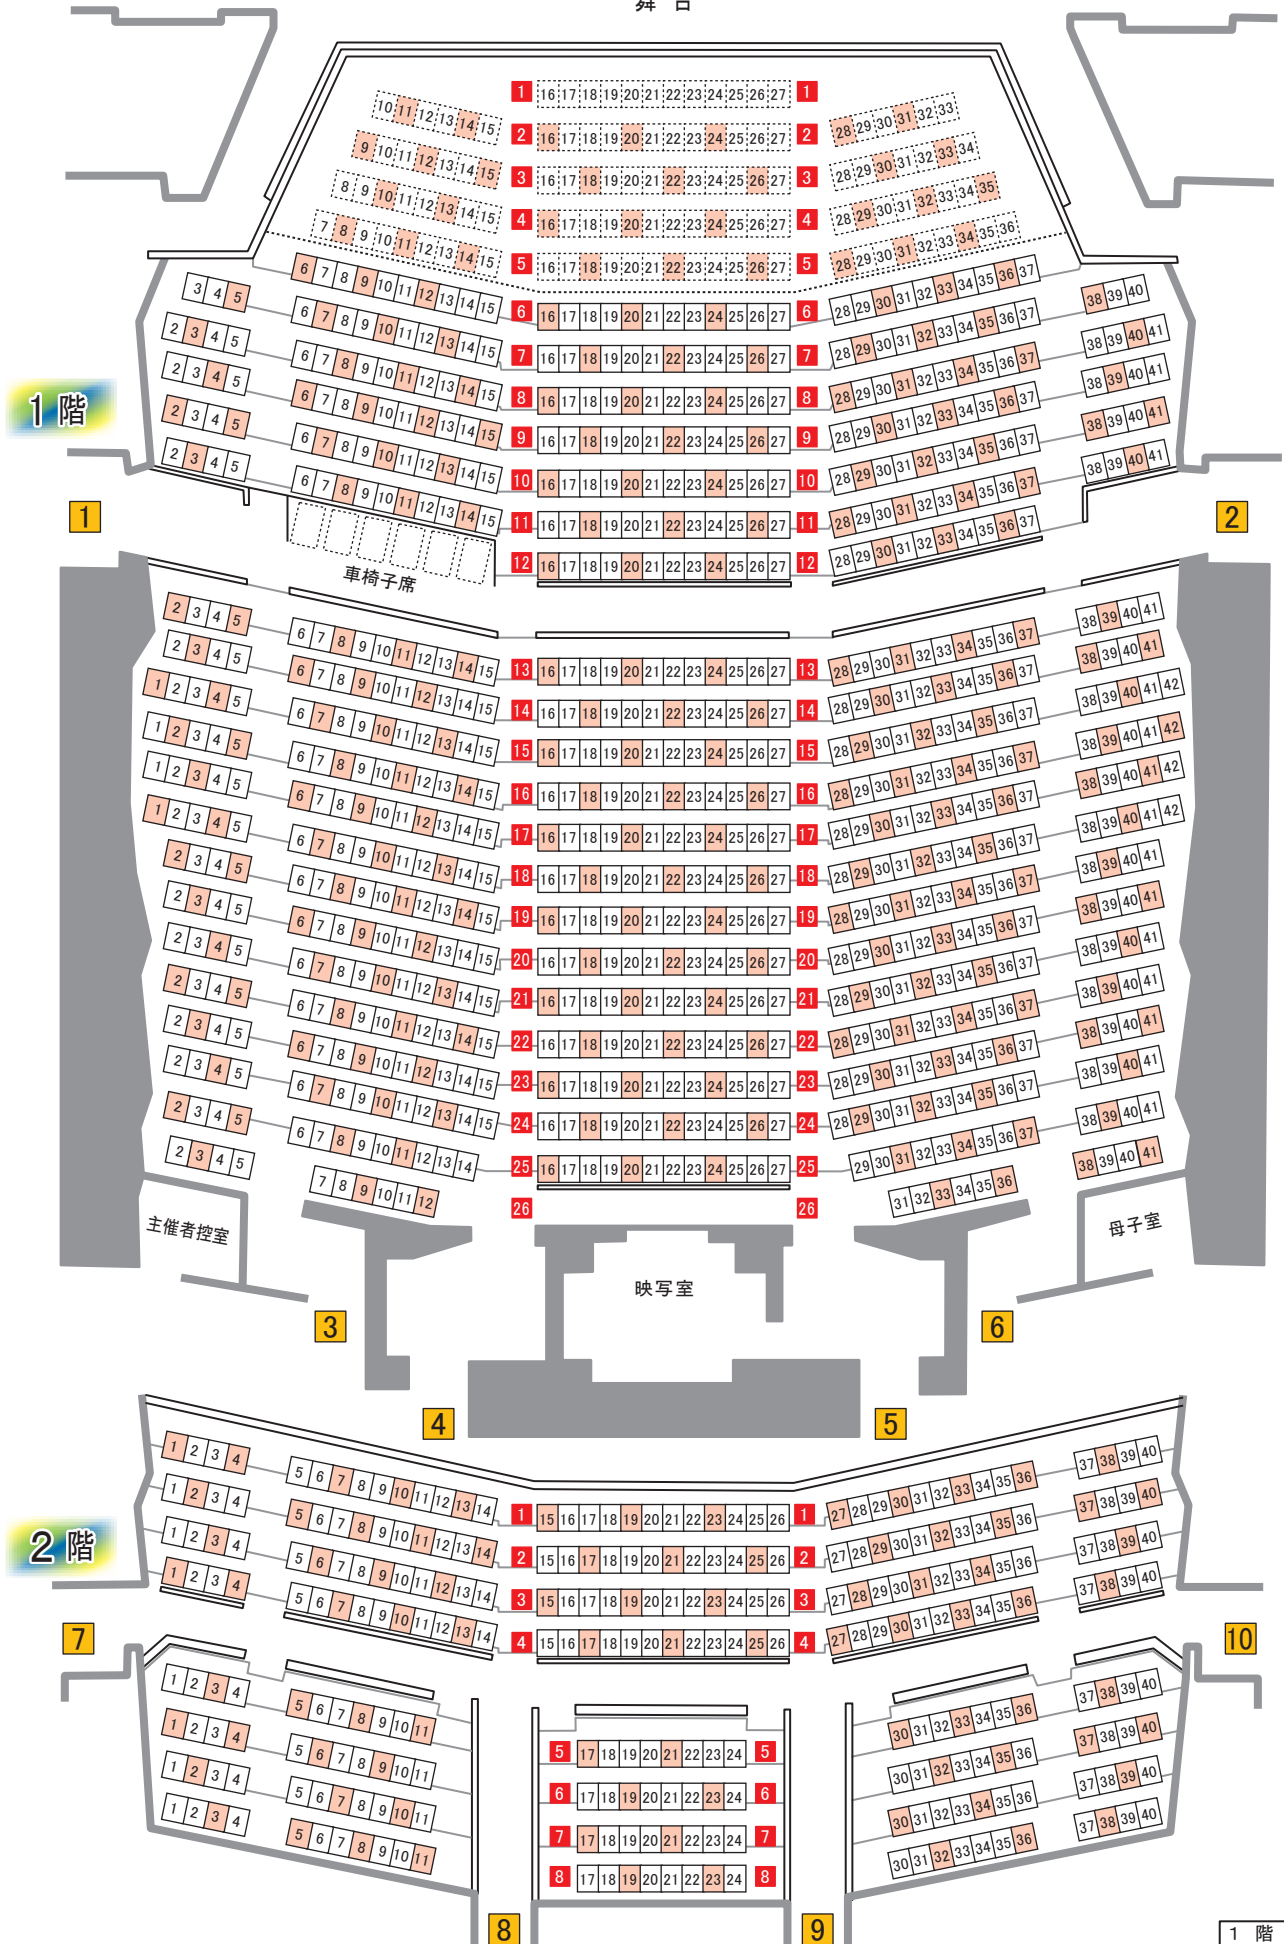

舞台

栃木市栃木文化会館大ホール座席表

1階席	918席
車椅子席	6席
2階席	280席
計	1,204席