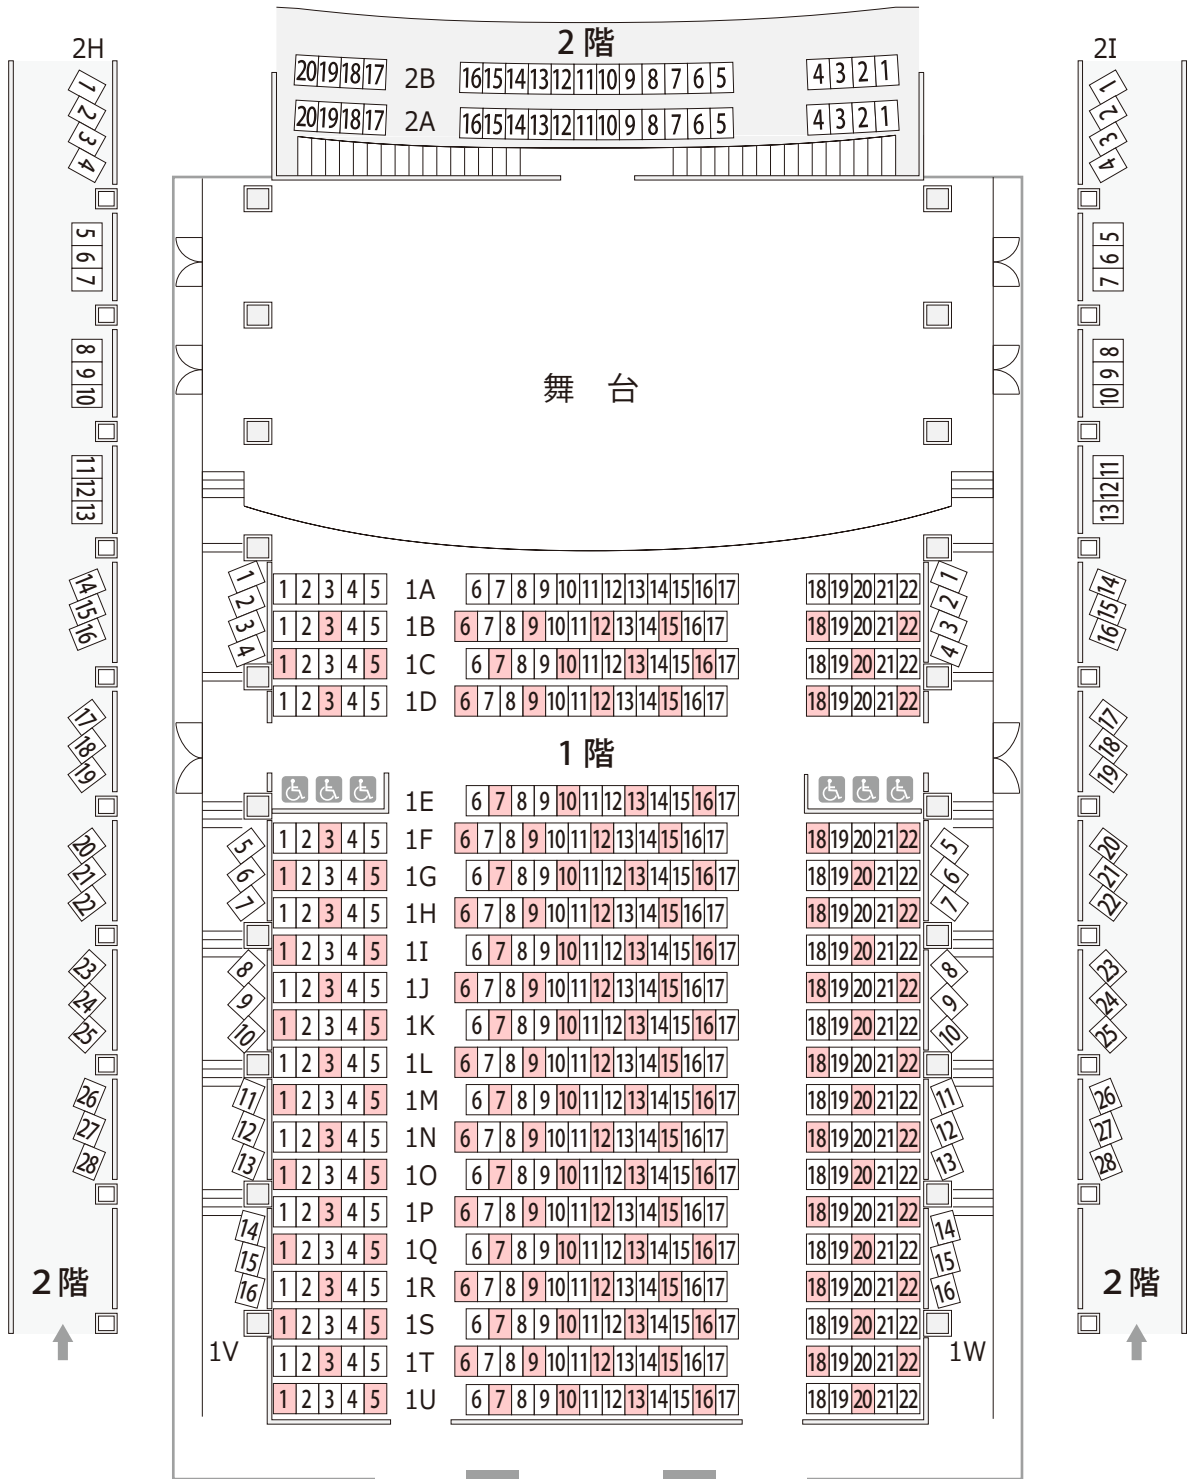

栃木市岩舟文化会館 客席案内図

総座席数	704席
1階	484席
2階	206席
母子室	8席
車椅子席	6席