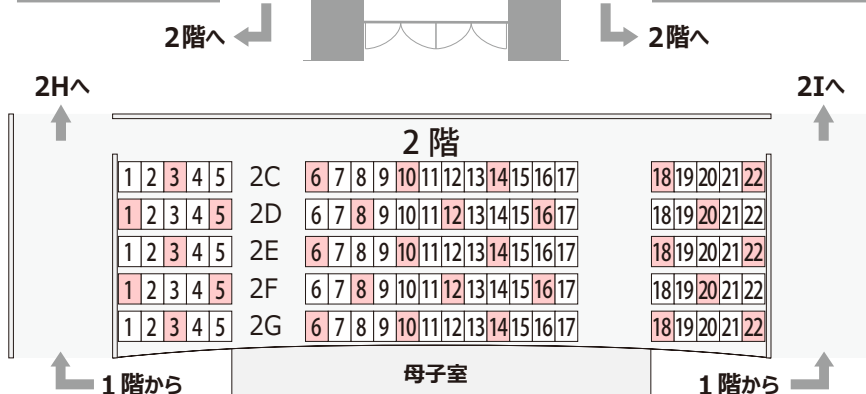

栃木市岩舟文化会館 客席案内図

総座席数	704席
1階	484席
2階	206席
母子室	8席
車椅子席	6席