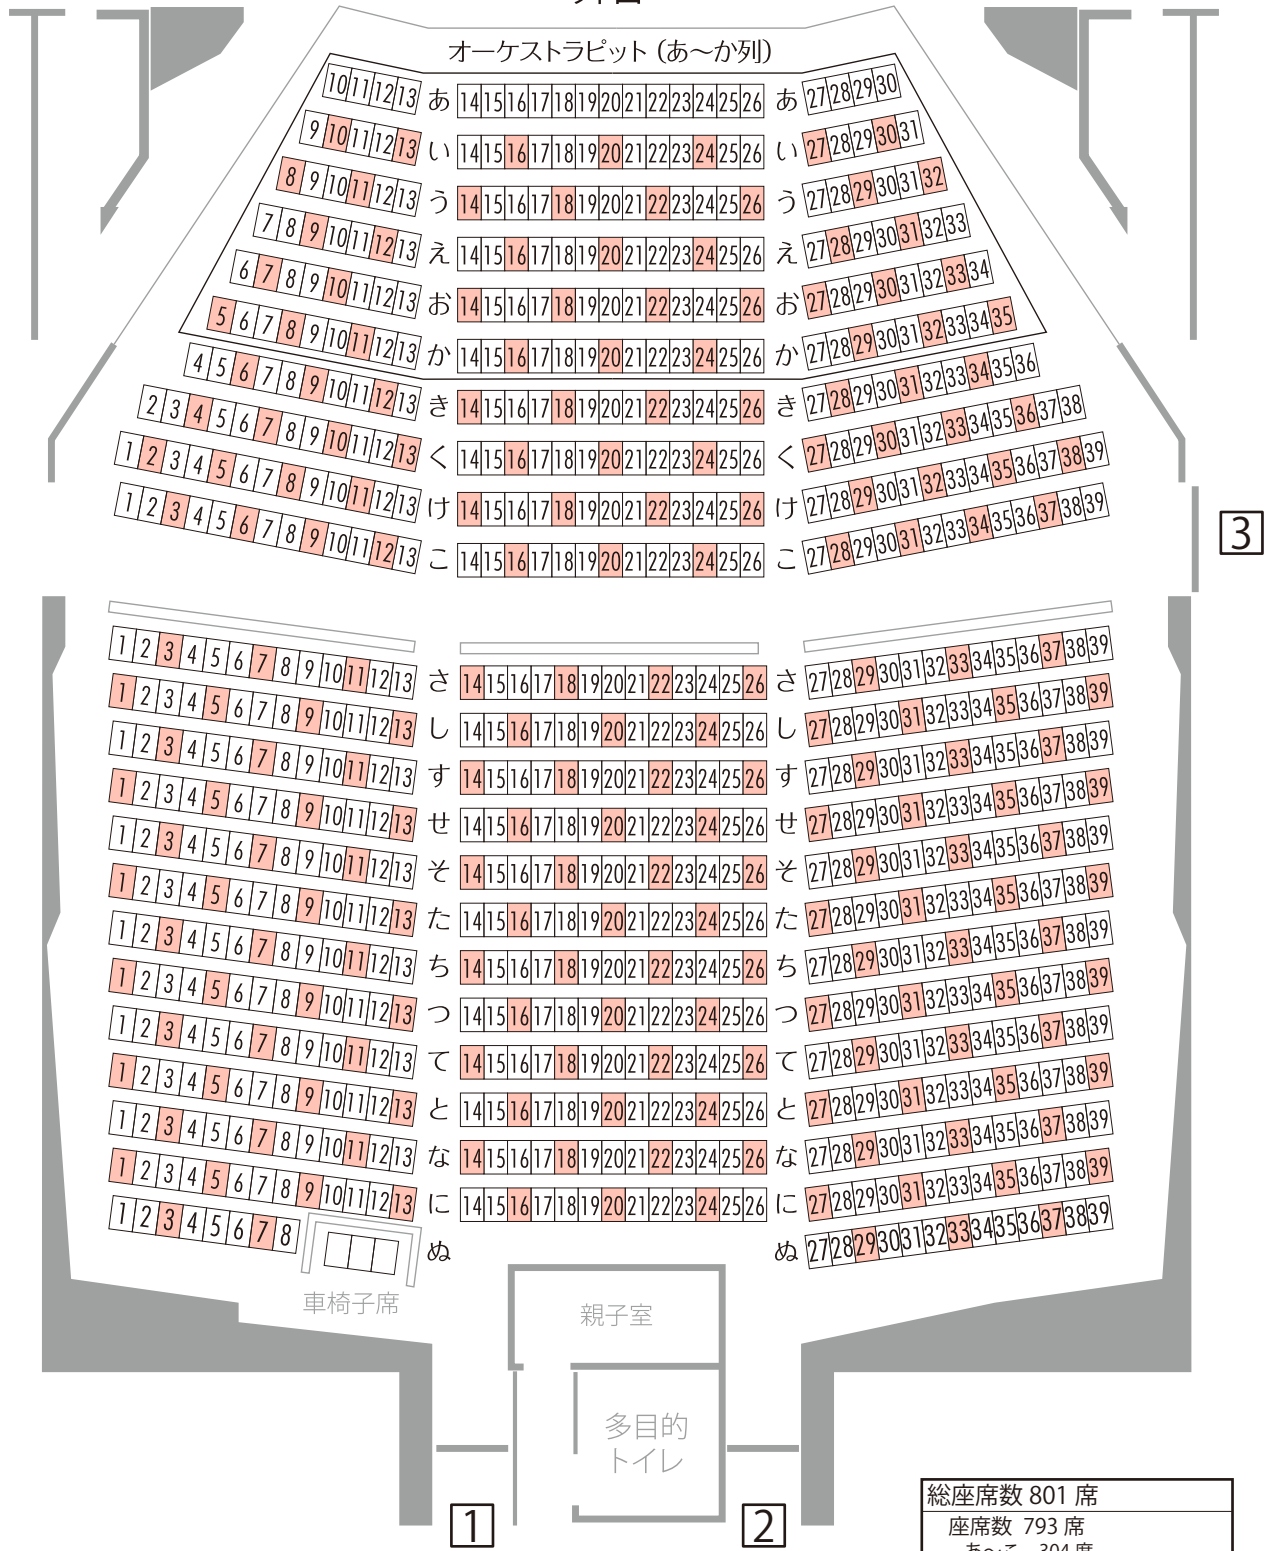

栃木市大平文化会館 客席案内図

舞台

3

1

2

総座席数 801 席
座席数 793 席
あ~こ 304 席
さ~ぬ 489 席
親子室 5 席
車椅子席 3 席
オーケストラピット あ~か席