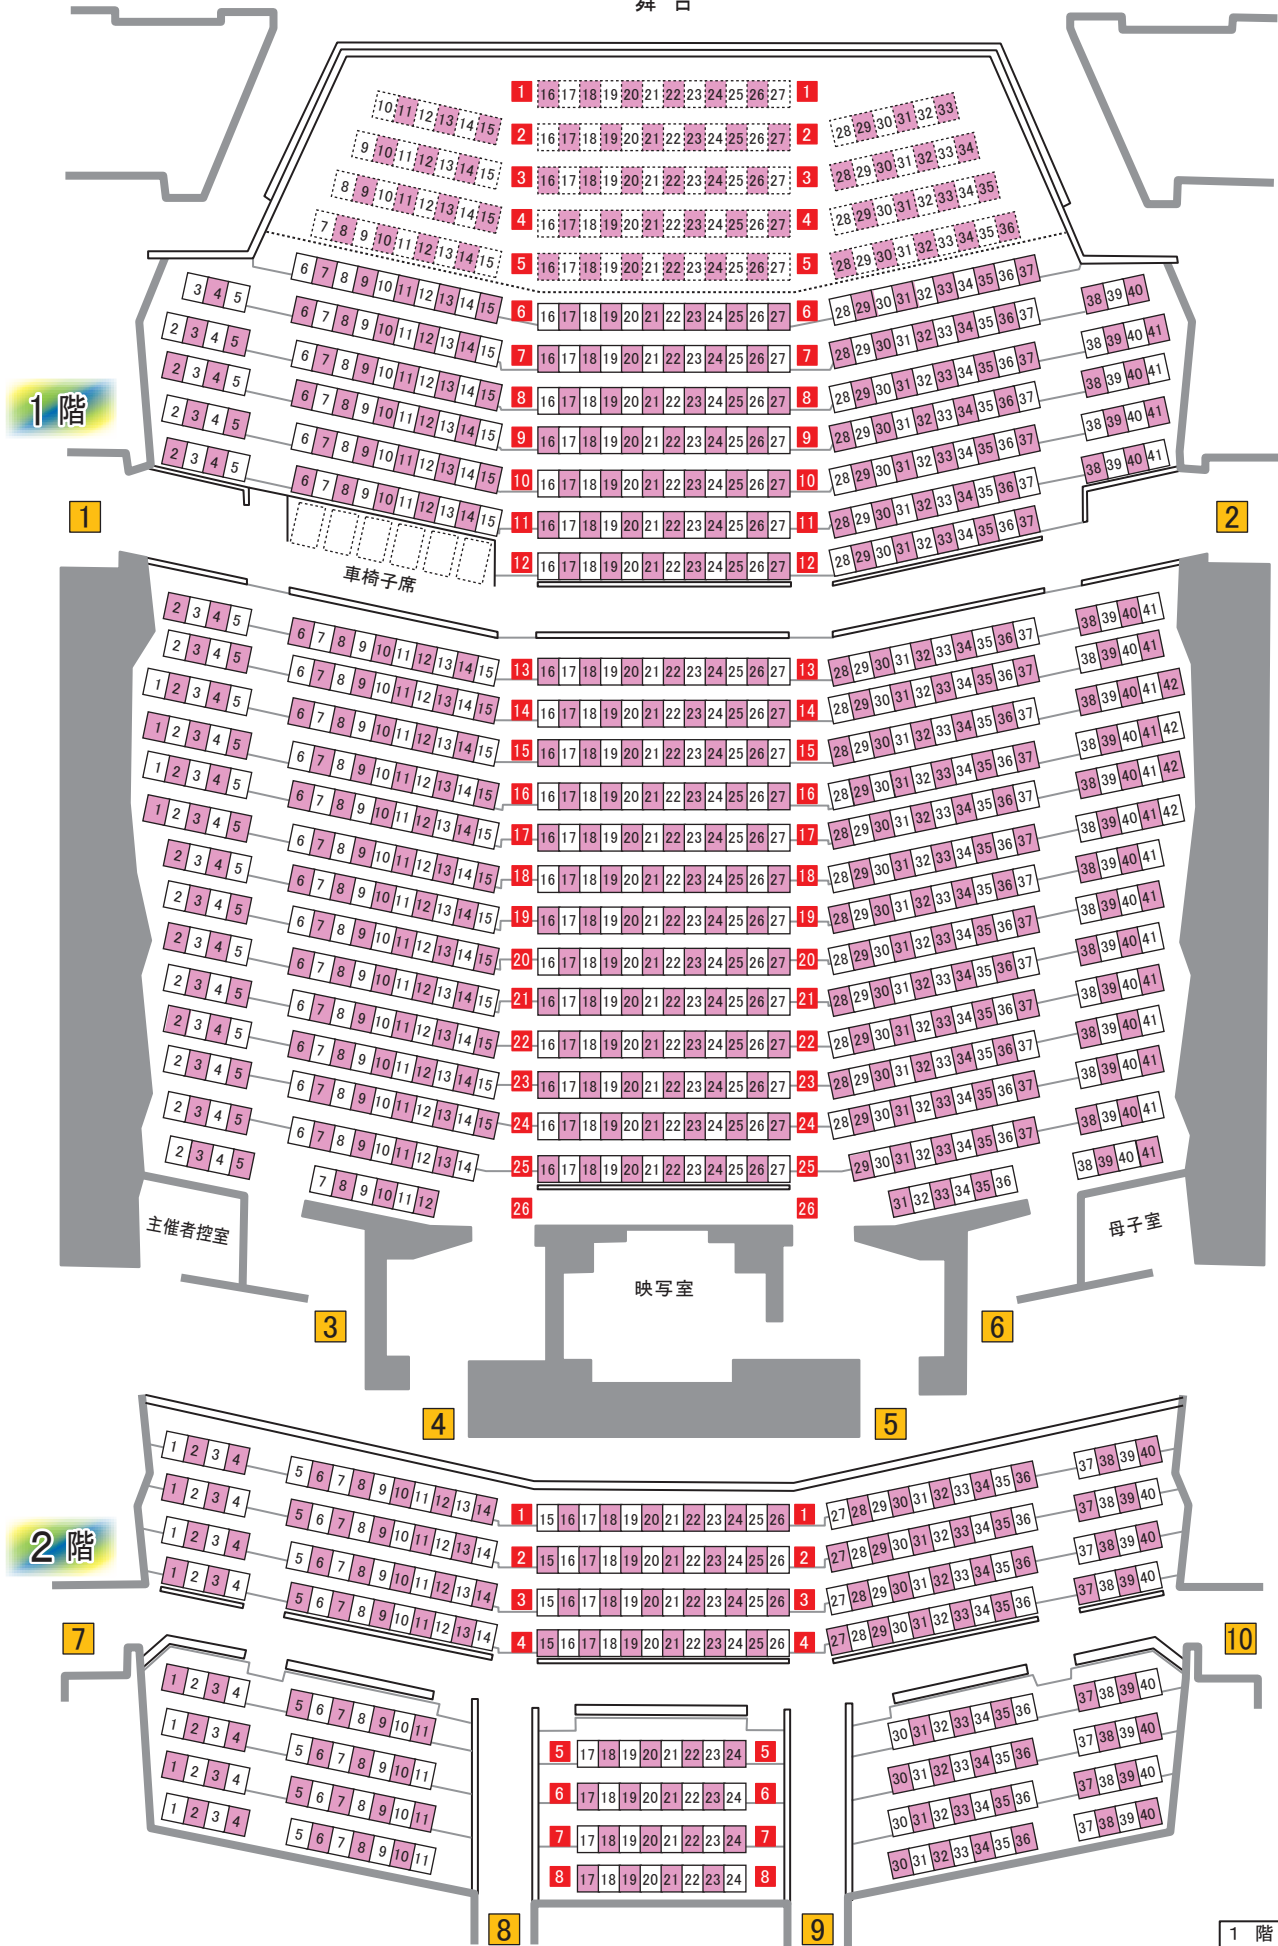

舞台

とちぎ岩下の新生姜ホール(栃木文化会館)
大ホール座席表

1階席	918席
車椅子席	6席
2階席	280席
計	1,204席