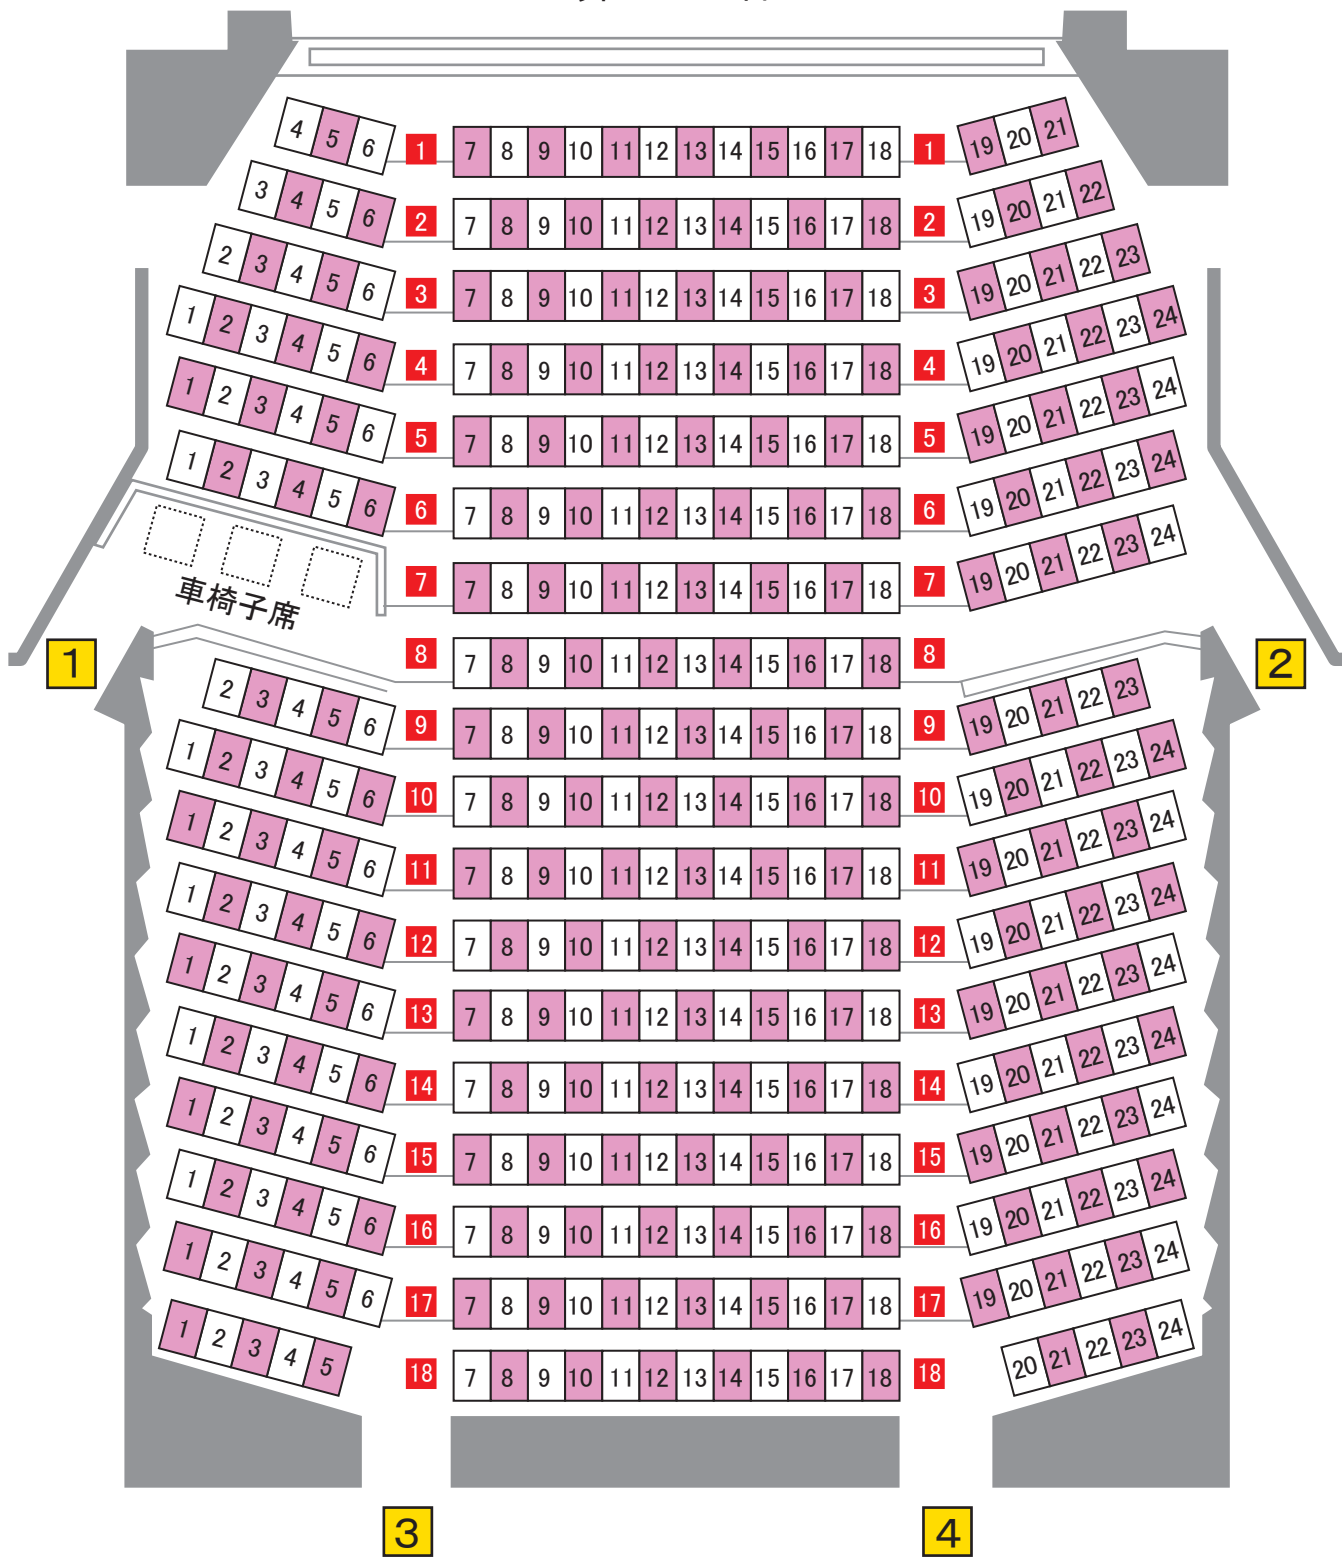

# 舞 台

## とちぎ岩下の新生姜ホール(栃木文化会館) 小ホール座席表

固定席	398席
車椅子席	3席
計	401席