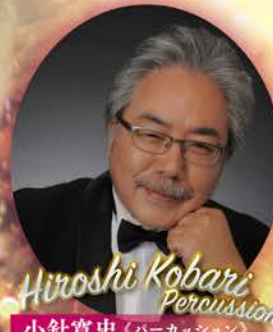

佐藤一美

オカリナファンタジー

栃木市ゆかりのアーティストによるコンサートシリーズ!
佐藤一美と仲間たちが贈る、素敵な音のクリスマス・プレゼント!

曲目

そりすべり
ジングルベル
くるみ割り人形より
「花のワルツ」 他

※曲目は変更になることがあります。
あらかじめご了承ください。

Keiko Oshumi
大隅桂子(ピアノ)

Takayoshi Sakurai
櫻井慶喜(チェロ)

Hiroshi Kobari
小針寛史(パーカッション)

Kazumi Sato
Ocarina

佐藤一美(オカリナ)

栃木市出身。桐朋学園大学音楽学部フルート科卒、同大学研究科修了。1990年、NHK洋楽オーディション合格。NHKラジオFMリサイタル等でフルート奏者としてプロデビューする。1997年、オカリナアルバム「光の道」発表。谷津千鶴を歌ったこのアルバムはNHKテレビ等、メディアで取り上げられ、以来、国内外で演奏を展開中。2009年3月トルコ共和国イズミールにて国立イズミール交響楽団のソリストとしての海外公演を皮切りに、ソウル〜ホンソン(韓国)、ブドリオ(イタリア)、カーネギーホールNY(アメリカ合衆国)、中国、台湾等、5カ国、100公演以上に及ぶ。CD作品は、5thアルバム「トロイメライ」(Laisse CD)、吉田正・交響組曲(VICL-60651)等。著書に「大人の為のオカリナ教室」(シンコーミュージック)、佐藤一美オカリナ曲集(Noble社)等がある。フォーカリンク社(Focalink)から佐藤一美モデルオカリナ「Sirenaシレナ」が絶賛発売中。日本童謡協会正会員(作詞、作曲) 日本著作権協会準会員