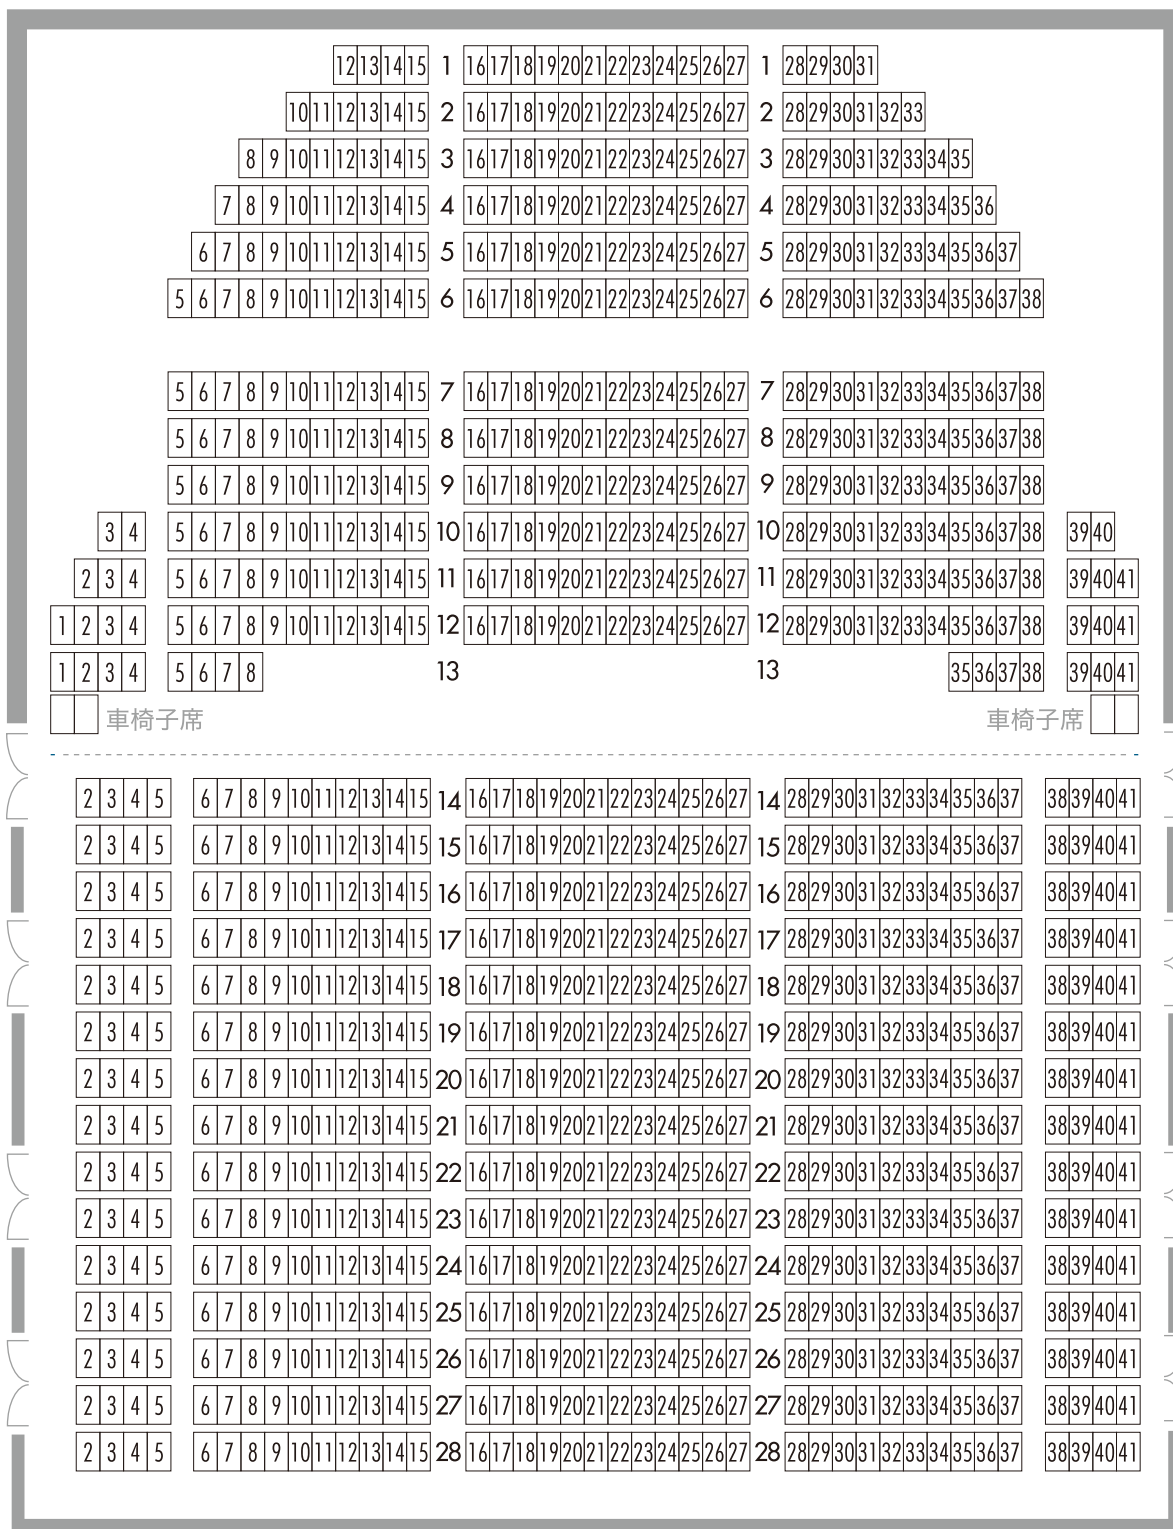

栃木市藤岡文化会館 客席案内図

舞 台

| |
|-----------------------------|
| 総座席数 1,004 席 |
| 固定席 404 席 (車椅子専用席 4 席含む) |
| 移動席 600 席 |