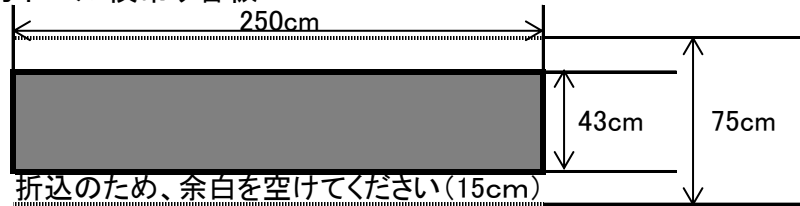

●中ホール舞台用横吊り看板

※ 上記寸法の看板枠が用意してありますので使用される方は、縦横にそれぞれ、5～10cmの折り込み分を足して作成してください。

●中ホール懸垂幕

※ 上記寸法で作成していただくと、客席からの美しく見えます。

●多目的ホール横吊り看板

●案内板(縦型・横型) A3サイズ

※ イメージ図

●立て看板

- ・アーチ型

- ・入口立て看板