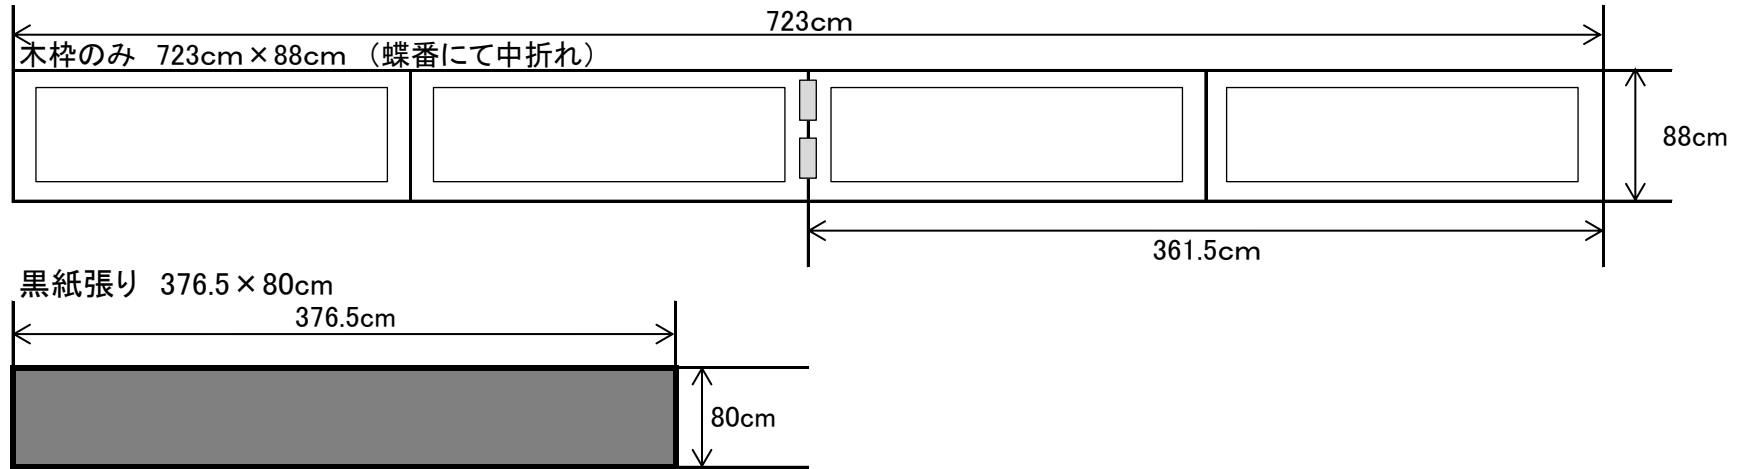

●中ホール舞台用横吊り看板

※ 上記寸法の看板枠が用意してありますので使用される方は、縦横にそれぞれ、5～10cmの折り込み分を足して作成してください。

●中ホール懸垂幕

※ 上記寸法で作成していただくと、客席からの美しく見えます。

●多目的ホール横吊り看板

●案内板(縦型・横型) A3サイズ

※ イメージ図

●立て看板

- ・アーチ型

- ・入口立て看板