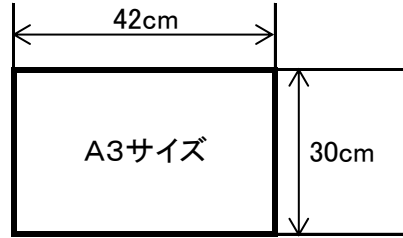

●中ホール舞台用横吊り看板

※ 上記寸法の看板枠が用意してありますので使用される方は、縦横にそれぞれ、5~10cmの折り込み分を足して作成してください。

●中ホール懸垂幕

※ 上記寸法で作成していただくと、客席からの美しく見えます。

●多目的ホール横吊り看板

●案内板(縦型・横型) A3サイズ

※イメージ図

●立て看板

・アーチ型

・入口立て看板