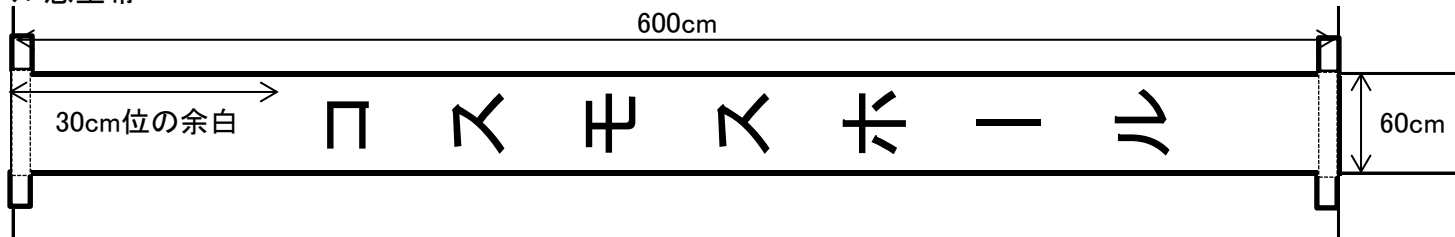

●中ホール舞台用横吊り看板

※ 上記寸法の看板枠が用意してありますので使用される方は、縦横にそれぞれ、5～10cmの折り込み分を足して作成してください。

●中ホール懸垂幕

※ 上記寸法で作成していただくと、客席からの美しく見えます。

●多目的ホール横吊り看板

●案内板(縦型・横型) A3サイズ

※ イメージ図

●立て看板

- ・アーチ型

- ・入口立て看板