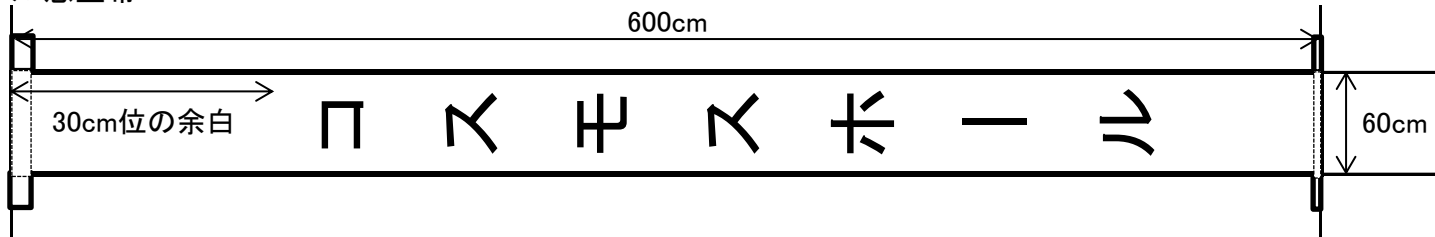

●中ホール舞台用横吊り看板

※ 上記寸法の看板枠が用意してありますので使用される方は、縦横にそれぞれ、5~10cmの折り込み分を足して作成してください。

●中ホール懸垂幕

※ 上記寸法で作成していただくと、客席からの美しく見えます。

●多目的ホール横吊り看板

●案内板(縦型・横型) A3サイズ

※イメージ図

●立て看板

・アーチ型

・入口立て看板