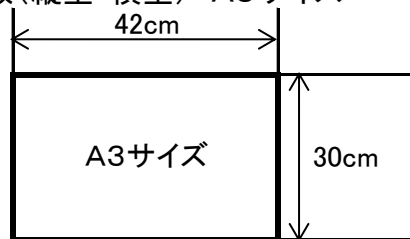

●中ホール舞台用横吊り看板

※ 上記寸法の看板枠が用意してありますので使用される方は、縦横にそれぞれ、5～10cmの折り込み分を足して作成してください。

●中ホール懸垂幕

※ 上記寸法で作成していただくと、客席からの美しく見えます。

●多目的ホール横吊り看板

●案内板(縦型・横型) A3サイズ

※ イメージ図

●立て看板

- ・アーチ型

- ・入口立て看板