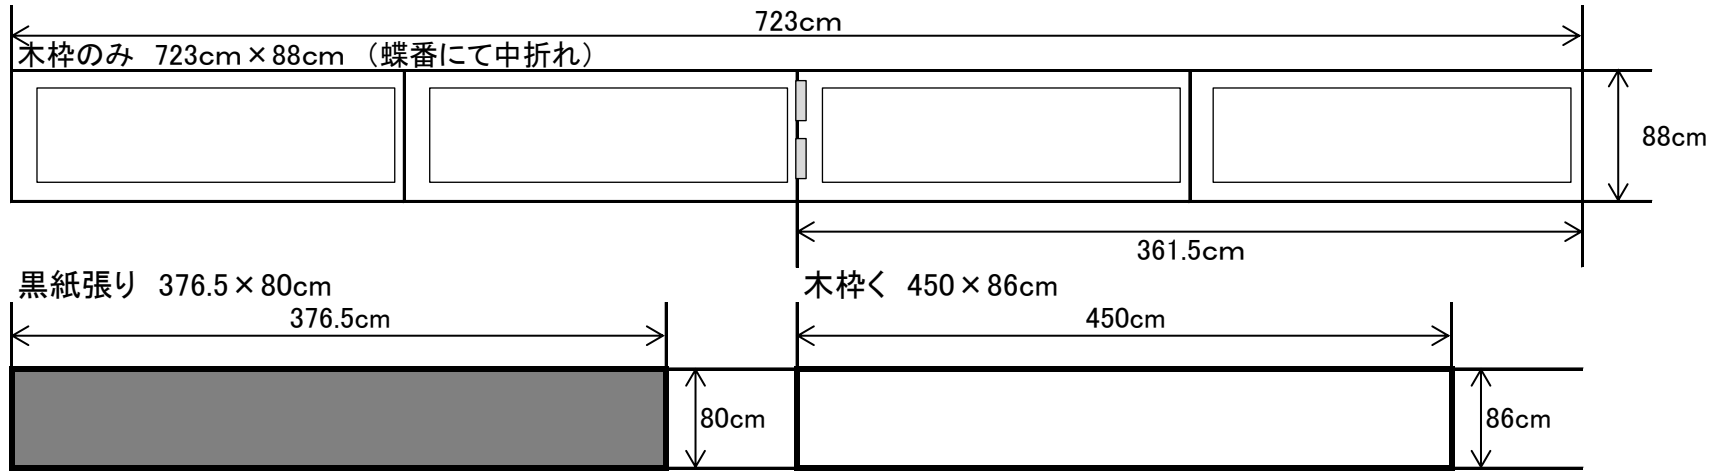

●中ホール舞台用横吊り看板

※ 上記寸法の看板枠が用意してありますので使用される方は、縦横にそれぞれ、5~10cmの折り込み分を足して作成してください。

●中ホール懸垂幕

※ 上記寸法で作成していただくと、客席からの美しく見えます。

●多目的ホール横吊り看板

●案内板(縦型・横型) A3サイズ

※イメージ図

●立て看板

・アーチ型

・入口立て看板