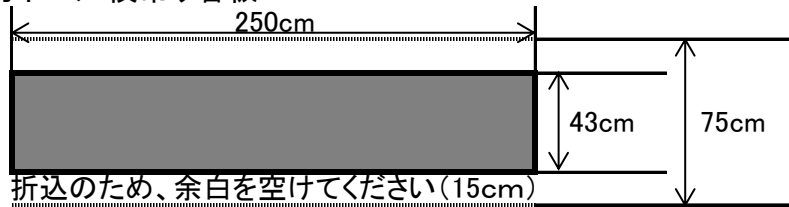

●中ホール舞台用横吊り看板

※ 上記寸法の看板枠が用意してありますので使用される方は、縦横にそれぞれ、5~10cmの折り込み分を足して作成してください。

●中ホール懸垂幕

※ 上記寸法で作成していただくと、客席からの美しく見えます。

●多目的ホール横吊り看板

●案内板(縦型・横型) A3サイズ

※イメージ図

●立て看板

・アーチ型

・入口立て看板