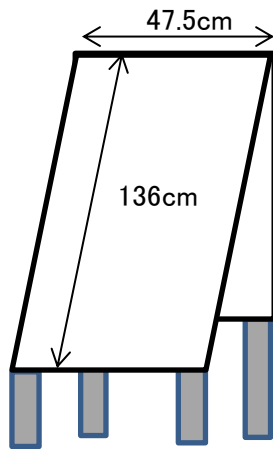

●中ホール舞台用横吊り看板

※ 上記寸法の看板枠が用意してありますので使用される方は、縦横にそれぞれ、5~10cmの折り込み分を足して作成してください。

●中ホール懸垂幕

※ 上記寸法で作成していただくと、客席からの美しく見えます。

●多目的ホール横吊り看板

●案内板(縦型・横型) A3サイズ

※イメージ図

●立て看板

・アーチ型

・入口立て看板