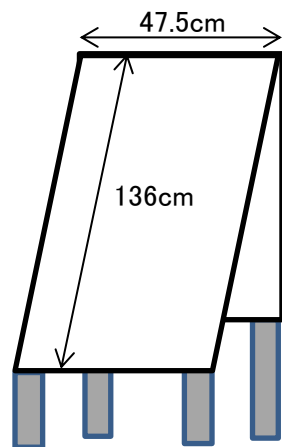

●中ホール舞台用横吊り看板

※ 上記寸法の看板枠が用意してありますので使用される方は、縦横にそれぞれ、5～10cmの折り込み分を足して作成してください。

●中ホール懸垂幕

※ 上記寸法で作成していただくと、客席からの美しく見えます。

●多目的ホール横吊り看板

●案内板(縦型・横型) A3サイズ

※ イメージ図

●立て看板

- ・アーチ型

- ・入口立て看板