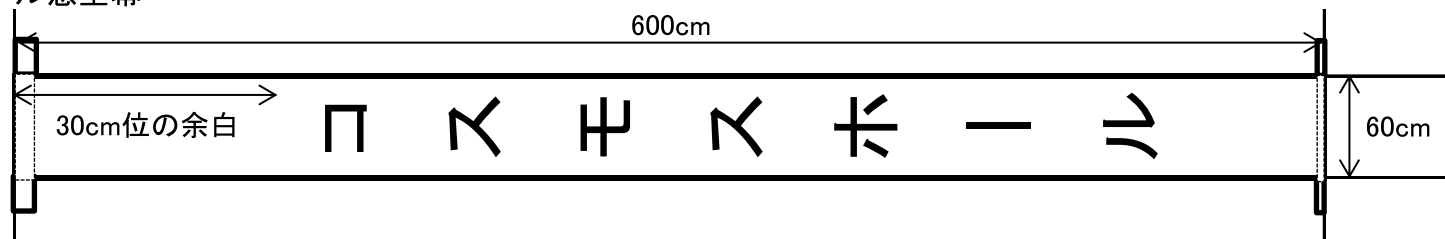

●中ホール舞台用横吊り看板

※ 上記寸法の看板枠が用意してありますので使用される方は、縦横にそれぞれ、5~10cmの折り込み分を足して作成してください。

●中ホール懸垂幕

※ 上記寸法で作成していただくと、客席からの美しく見えます。

●多目的ホール横吊り看板

●案内板(縦型・横型) A3サイズ

※イメージ図

●立て看板

・アーチ型

・入口立て看板