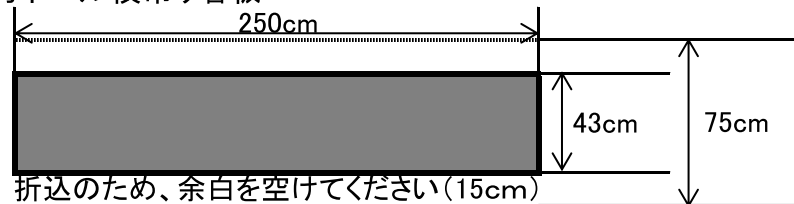

●中ホール舞台用横吊り看板

※ 上記寸法の看板枠が用意してありますので使用される方は、縦横にそれぞれ、5~10cmの折り込み分を足して作成してください。

●中ホール懸垂幕

※ 上記寸法で作成していただくと、客席からの美しく見えます。

●多目的ホール横吊り看板

●案内板(縦型・横型) A3サイズ

※イメージ図

●立て看板

・アーチ型

・入口立て看板