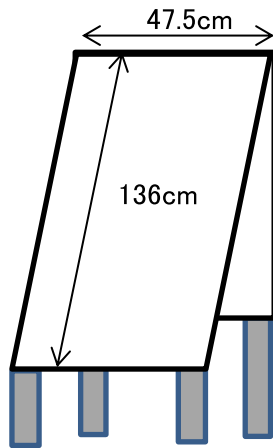

●中ホール舞台用横吊り看板

※ 上記寸法の看板枠が用意してありますので使用される方は、縦横にそれぞれ、5~10cmの折り込み分を足して作成してください。

●中ホール懸垂幕

※ 上記寸法で作成していただくと、客席からの美しく見えます。

●多目的ホール横吊り看板

●案内板(縦型・横型) A3サイズ

※イメージ図

●立て看板

・アーチ型

・入口立て看板