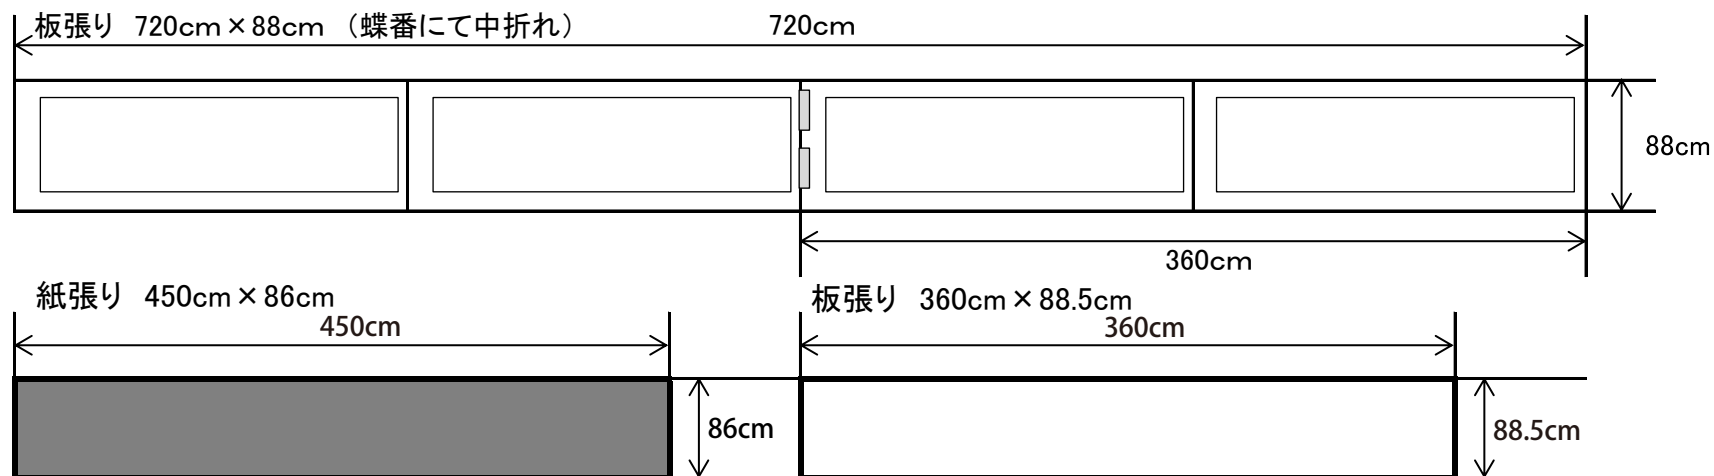

●中ホール舞台用横吊り看板

※ 上記寸法の看板枠が用意してありますので使用される方は、縦横にそれぞれ、5~10cmの折り込み分を足して作成してください。

●中ホール懸垂幕

※ 上記寸法で作成していただくと、客席からの美しく見えます。

●多目的ホール横吊り看板

●案内板(縦型・横型) A3サイズ

※イメージ図

●立て看板

・アーチ型

・入口立て看板