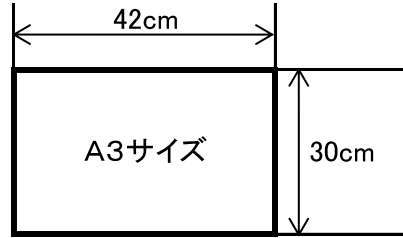

●中ホール舞台用横吊り看板

※ 上記寸法の看板枠が用意してありますので使用される方は、縦横にそれぞれ、5~10cmの折り込み分を足して作成してください。

●中ホール懸垂幕

※ 上記寸法で作成していただくと、客席からの美しく見えます。

●多目的ホール横吊り看板

●案内板(縦型・横型) A3サイズ

※イメージ図

●立て看板

・アーチ型

・入口立て看板