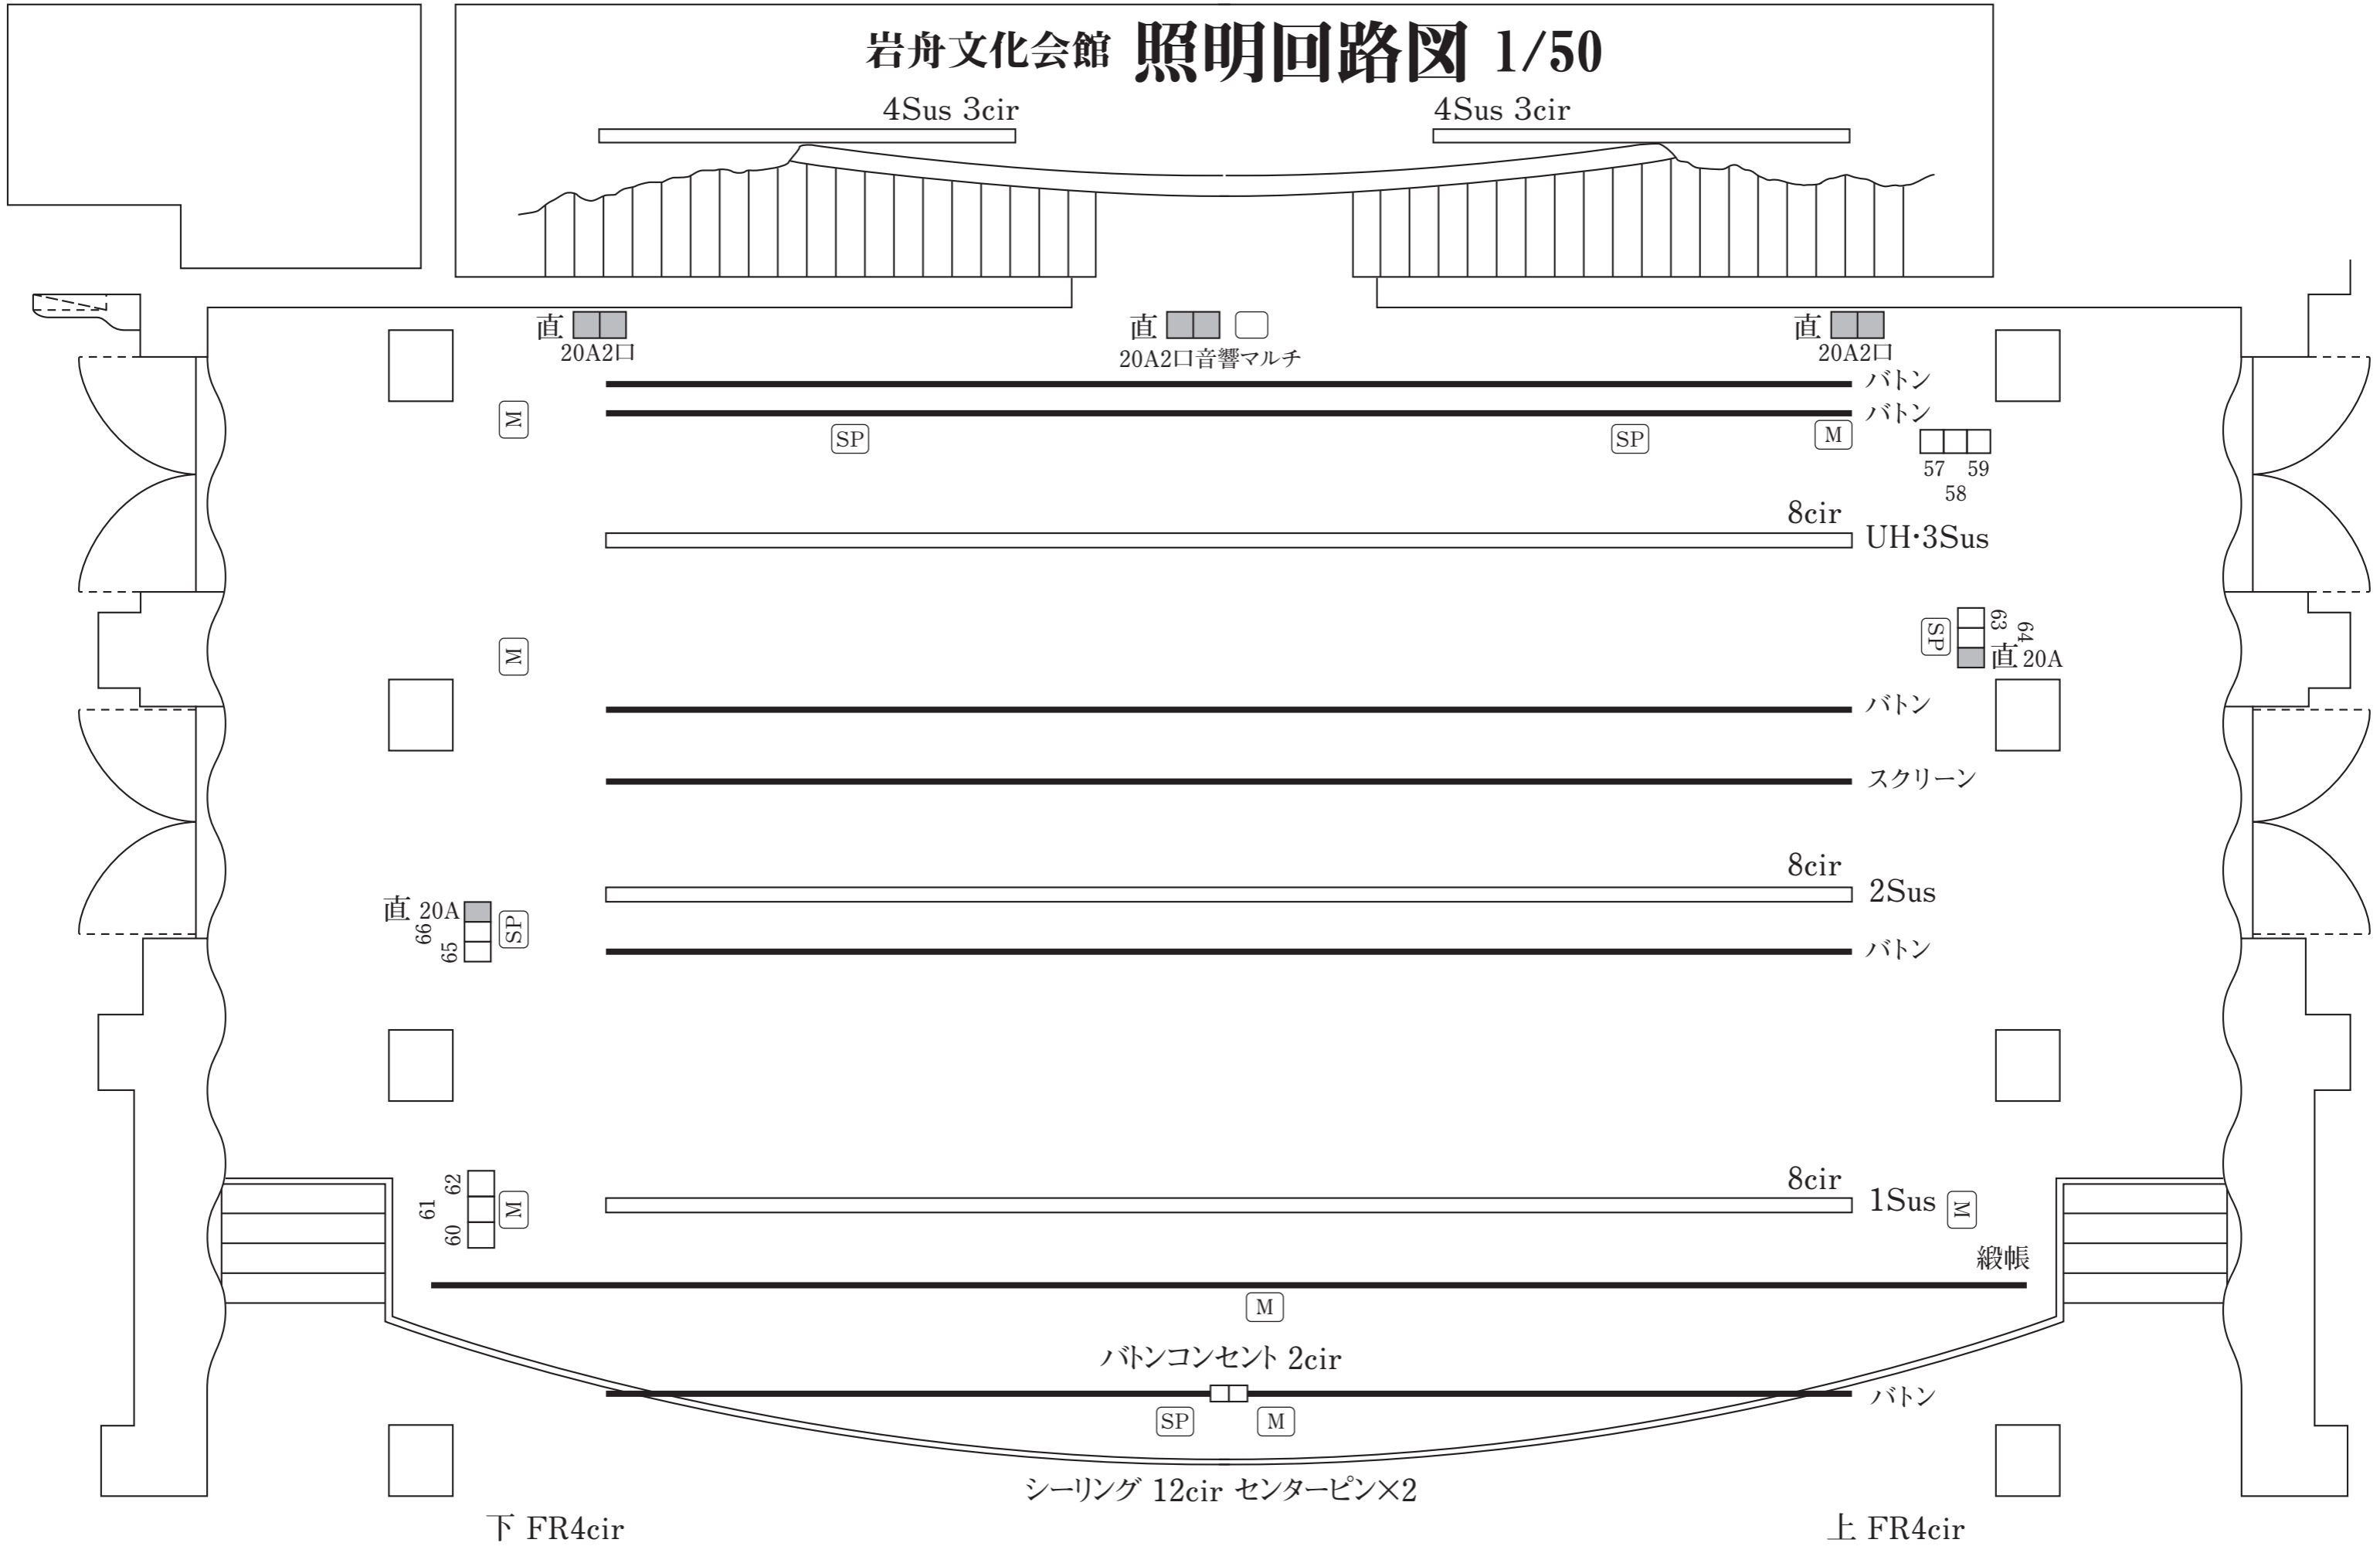

岩舟文化会館 照明回路図 1/50

4Sus 3cir

4Sus 3cir

直 20A2口

直 20A2口音響マルチ

直 20A2口

バトン

バトン

バトン

スクリーン

8cir

2Sus

バトン

直 20A

66

65