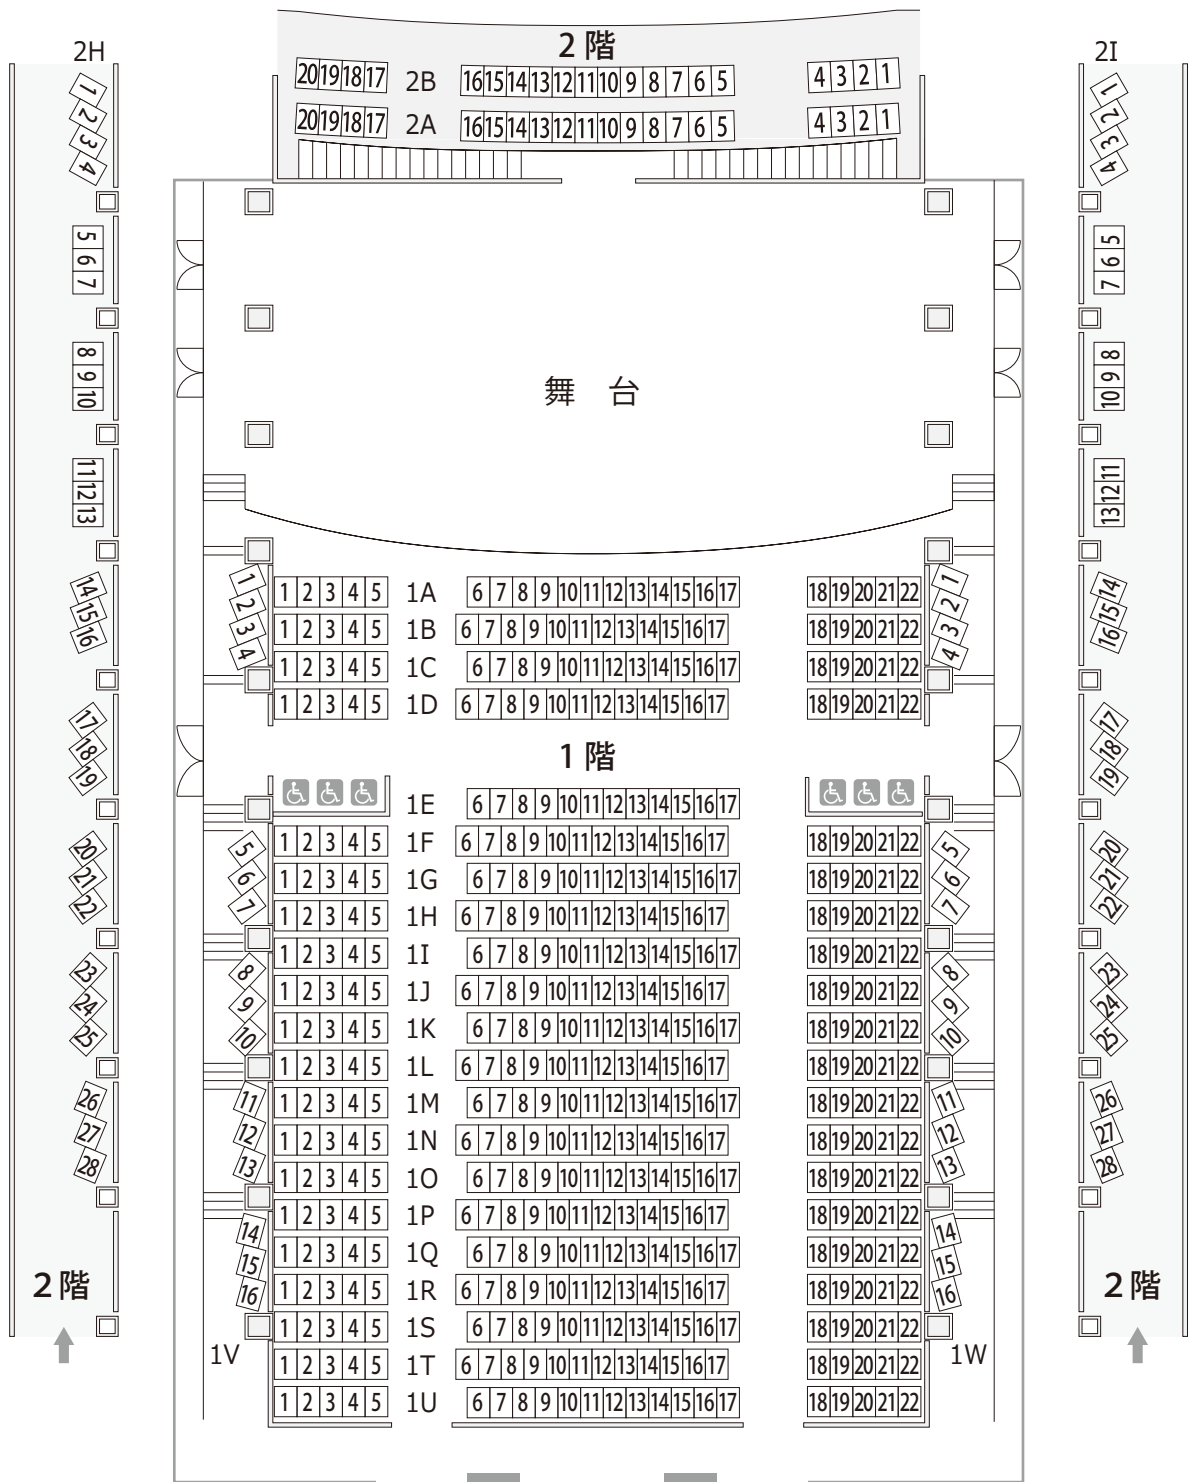

栃木市岩舟文化会館 客席案内図

| | |
|------------|-------|
| 総座席数 704 席 | |
| 1階 | 484 席 |
| 2階 | 206 席 |
| 親子室 | 8 席 |
| 車椅子席 | 6 席 |