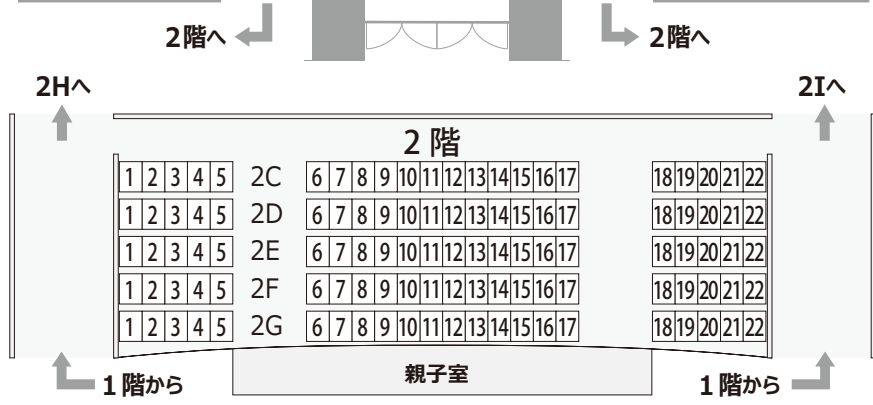

栃木市岩舟文化会館 客席案内図

| | |
|------------|-------|
| 総座席数 704 席 | |
| 1階 | 484 席 |
| 2階 | 206 席 |
| 親子室 | 8 席 |
| 車椅子席 | 6 席 |