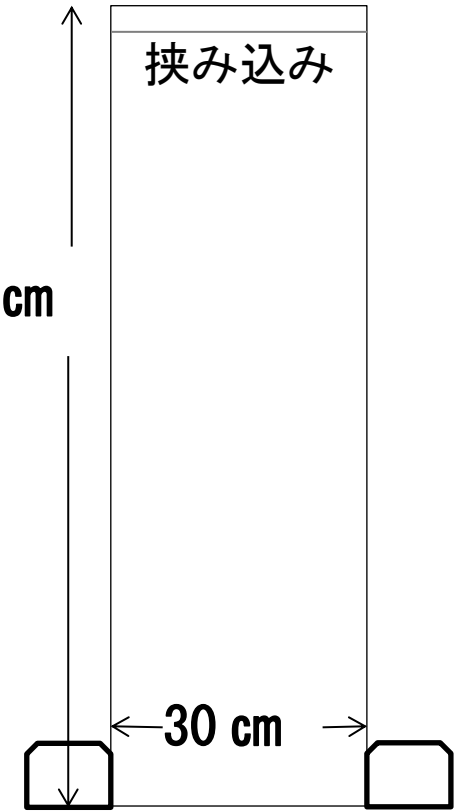

## 横断幕

・大サイズ

818 cm

97 cm

・中サイズ

548 cm

88 cm

・小サイズ

516 cm

68 cm

## めくり台

挟み込み

136 cm

30 cm

## 外看板

180 cm

70 cm