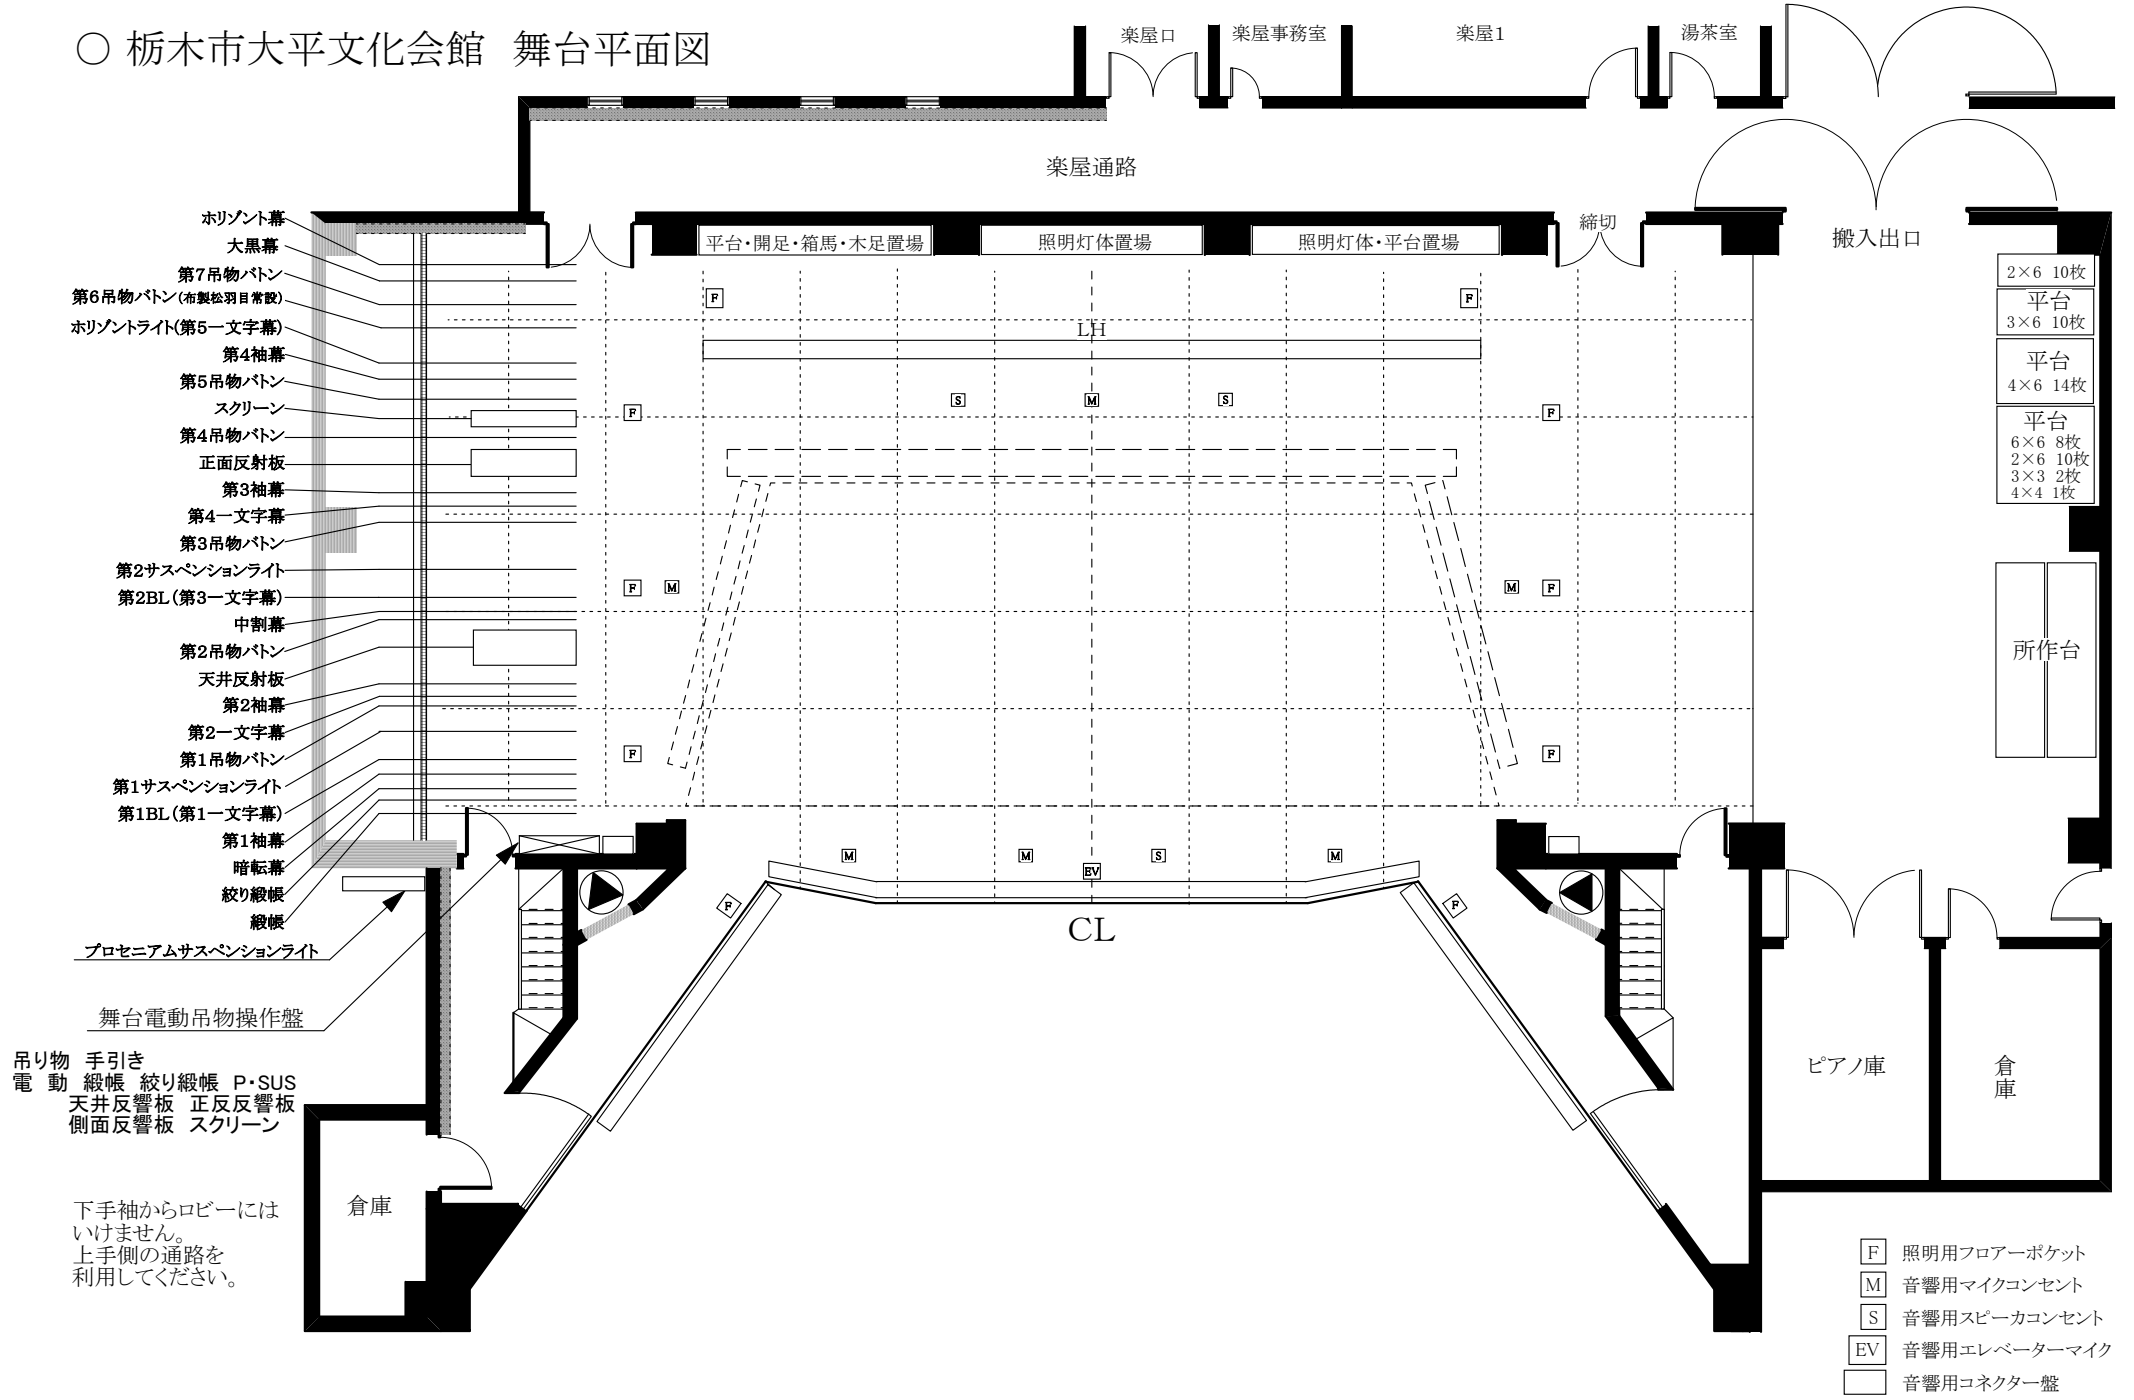

○ 栃木市大平文化会館 舞台平面図

幕舞台 間口 :50尺 / 奥行 :40尺 / 高さ :23尺 7寸 / 舞台高: 3尺 2寸 | 反響板舞台 間口 :50尺 / 奥行 : 26尺 3寸

2017年1月現在