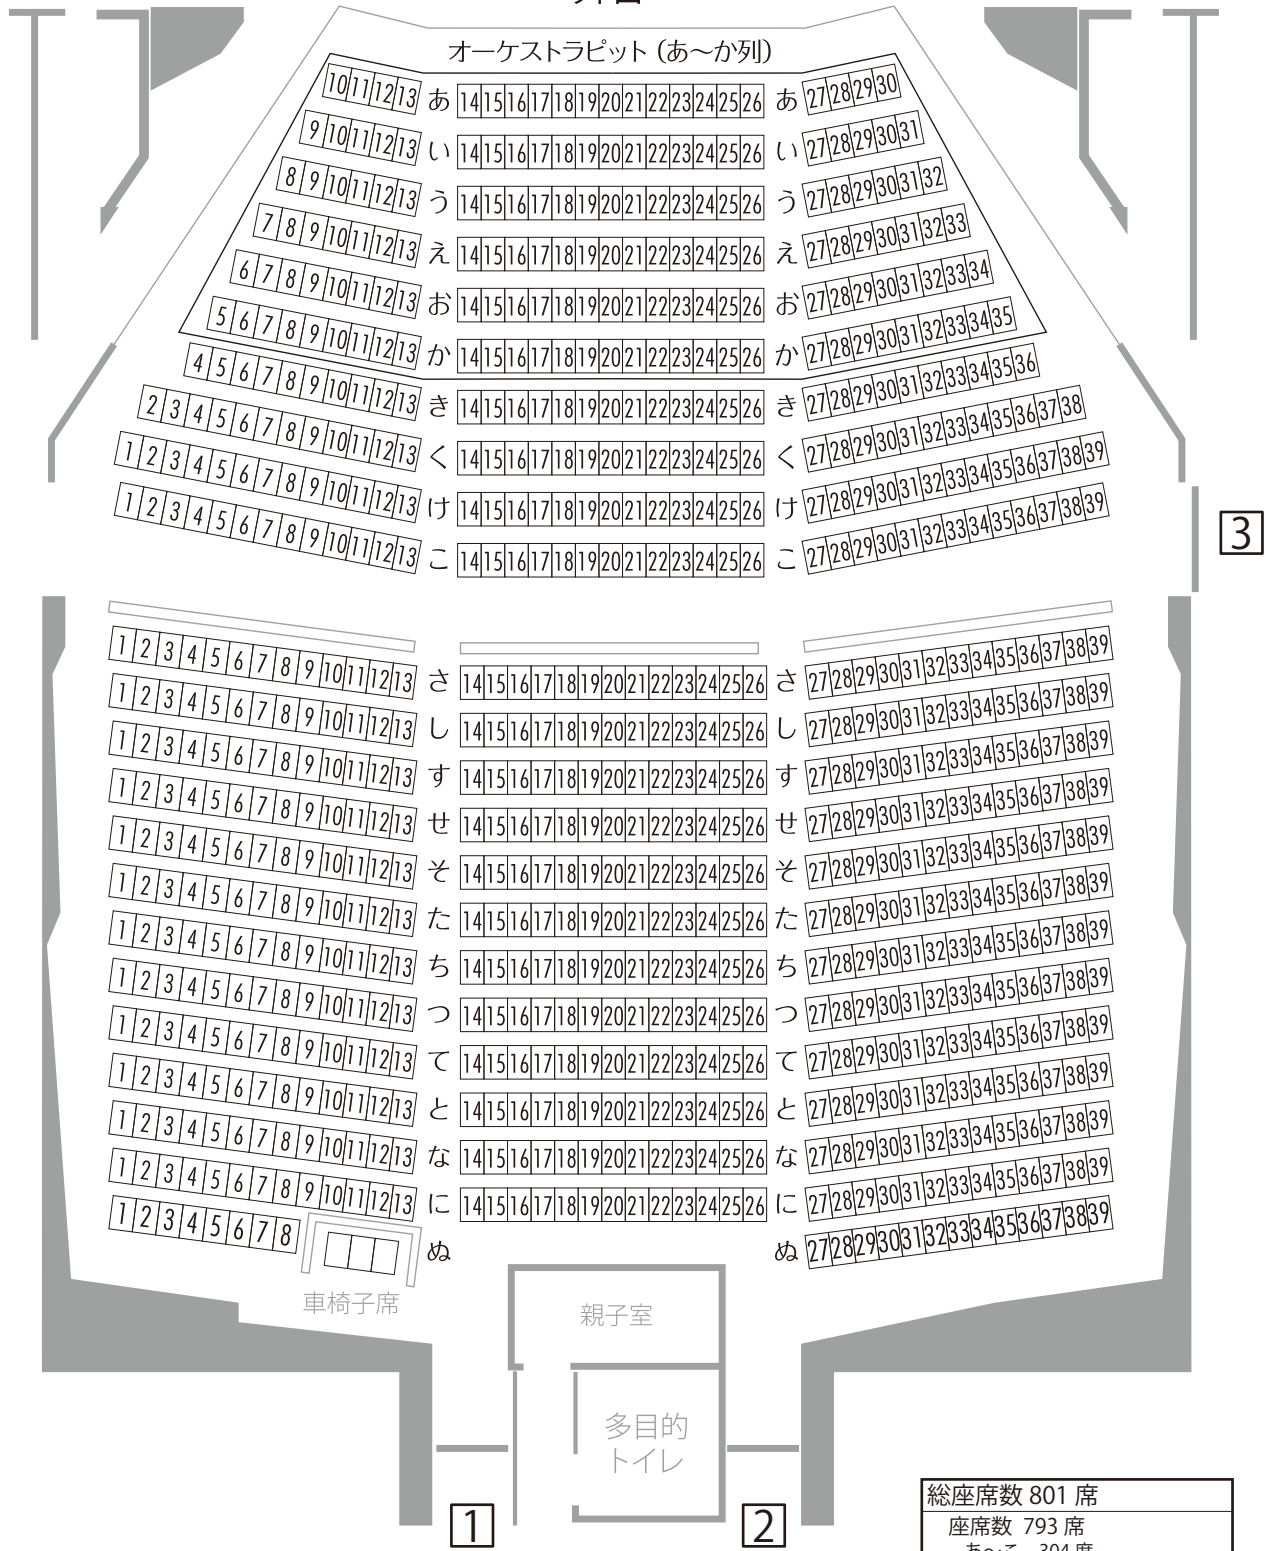

栃木市大平文化会館 客席案内図

舞台

3

総座席数	801 席
座席数	793 席
あ〜こ	304 席
さ〜め	489 席
親子室	5 席
車椅子席	3 席
オーケストラピット	あ〜か席