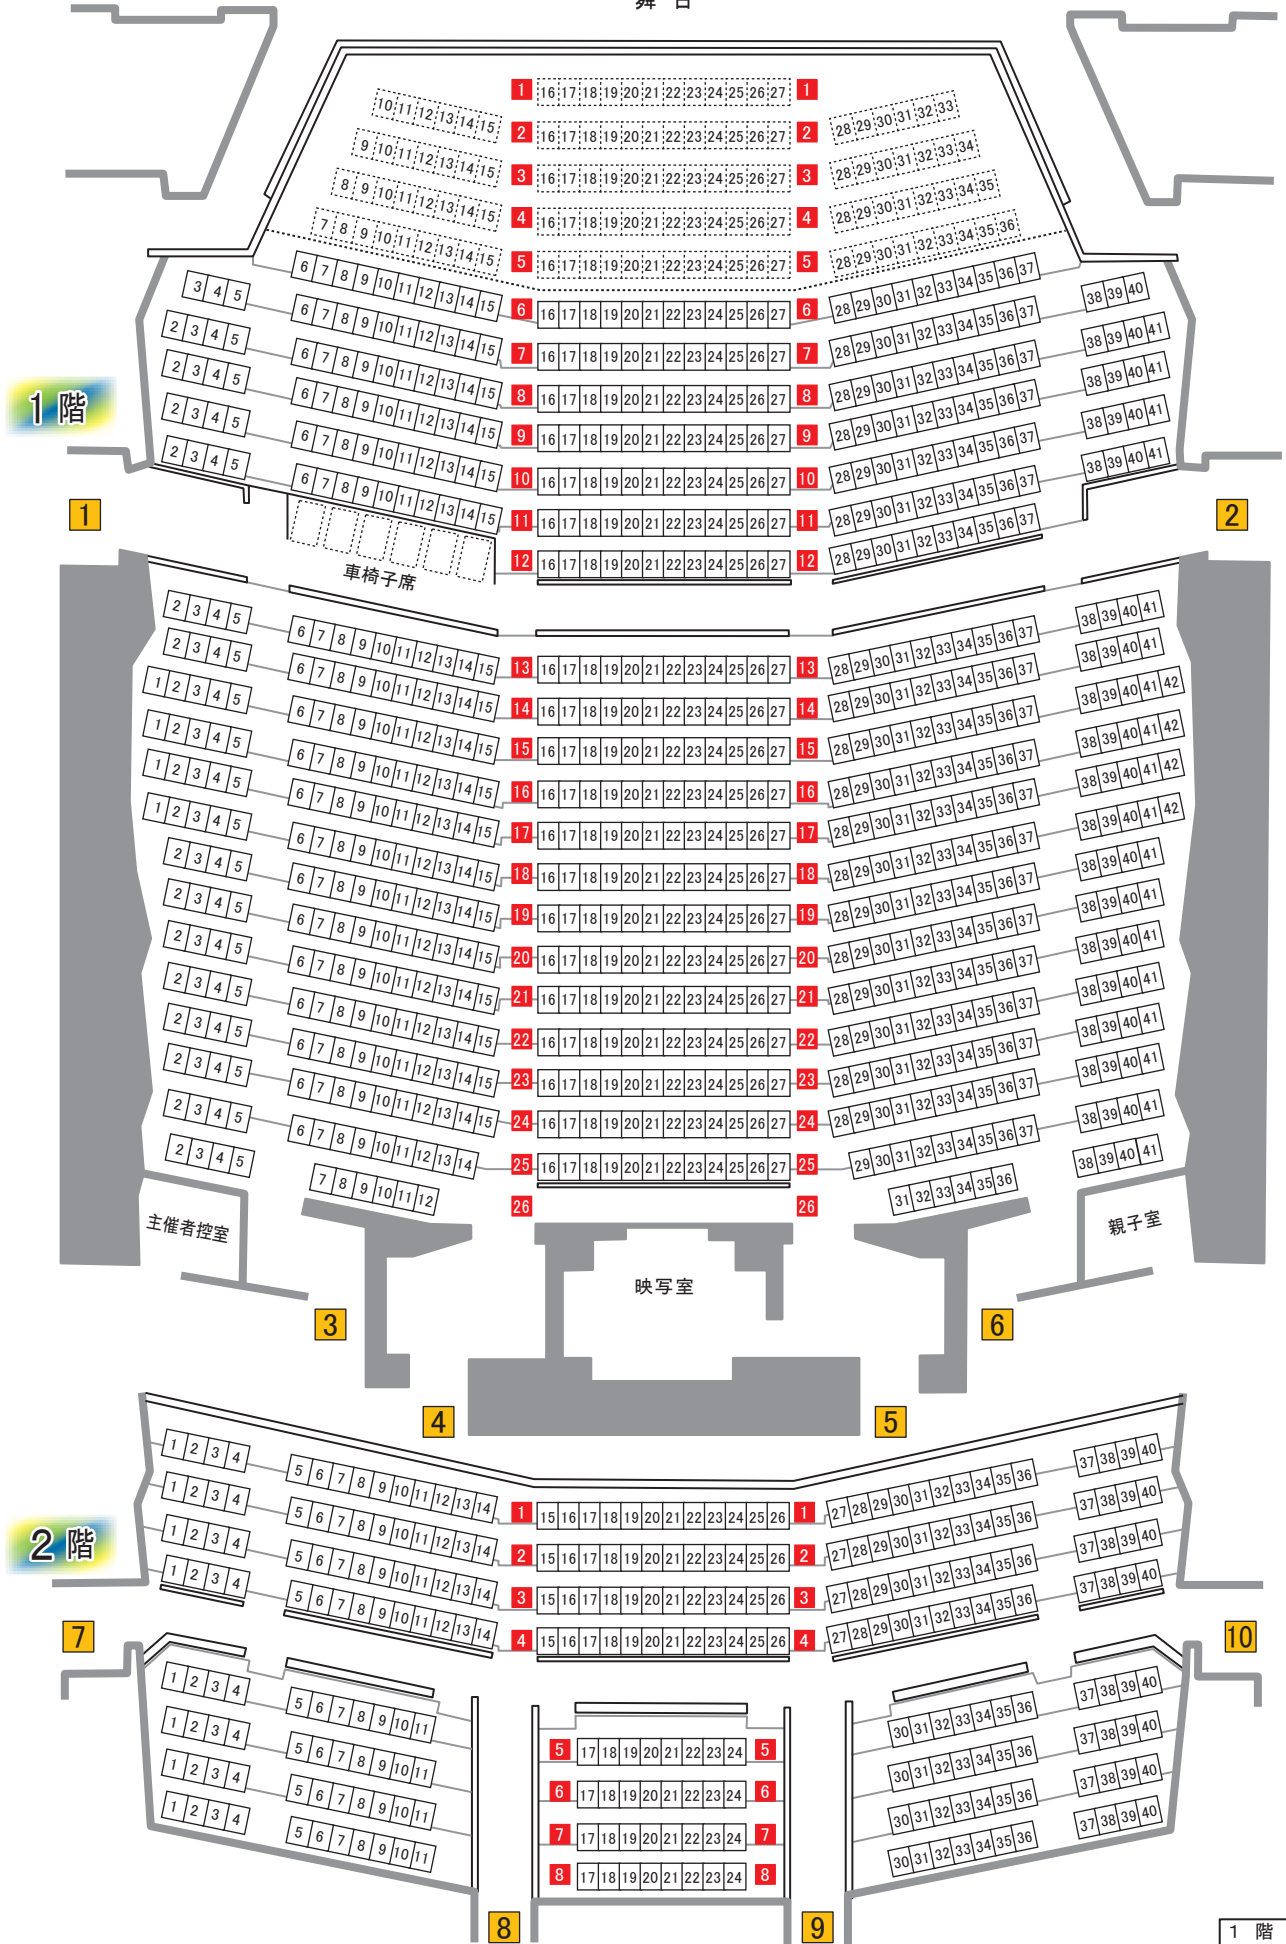

舞台

とちぎ岩下の新生姜ホール(栃木文化会館)
大ホール座席表

| | |
|------|--------|
| 1階席 | 918席 |
| 車椅子席 | 6席 |
| 2階席 | 280席 |
| 計 | 1,204席 |