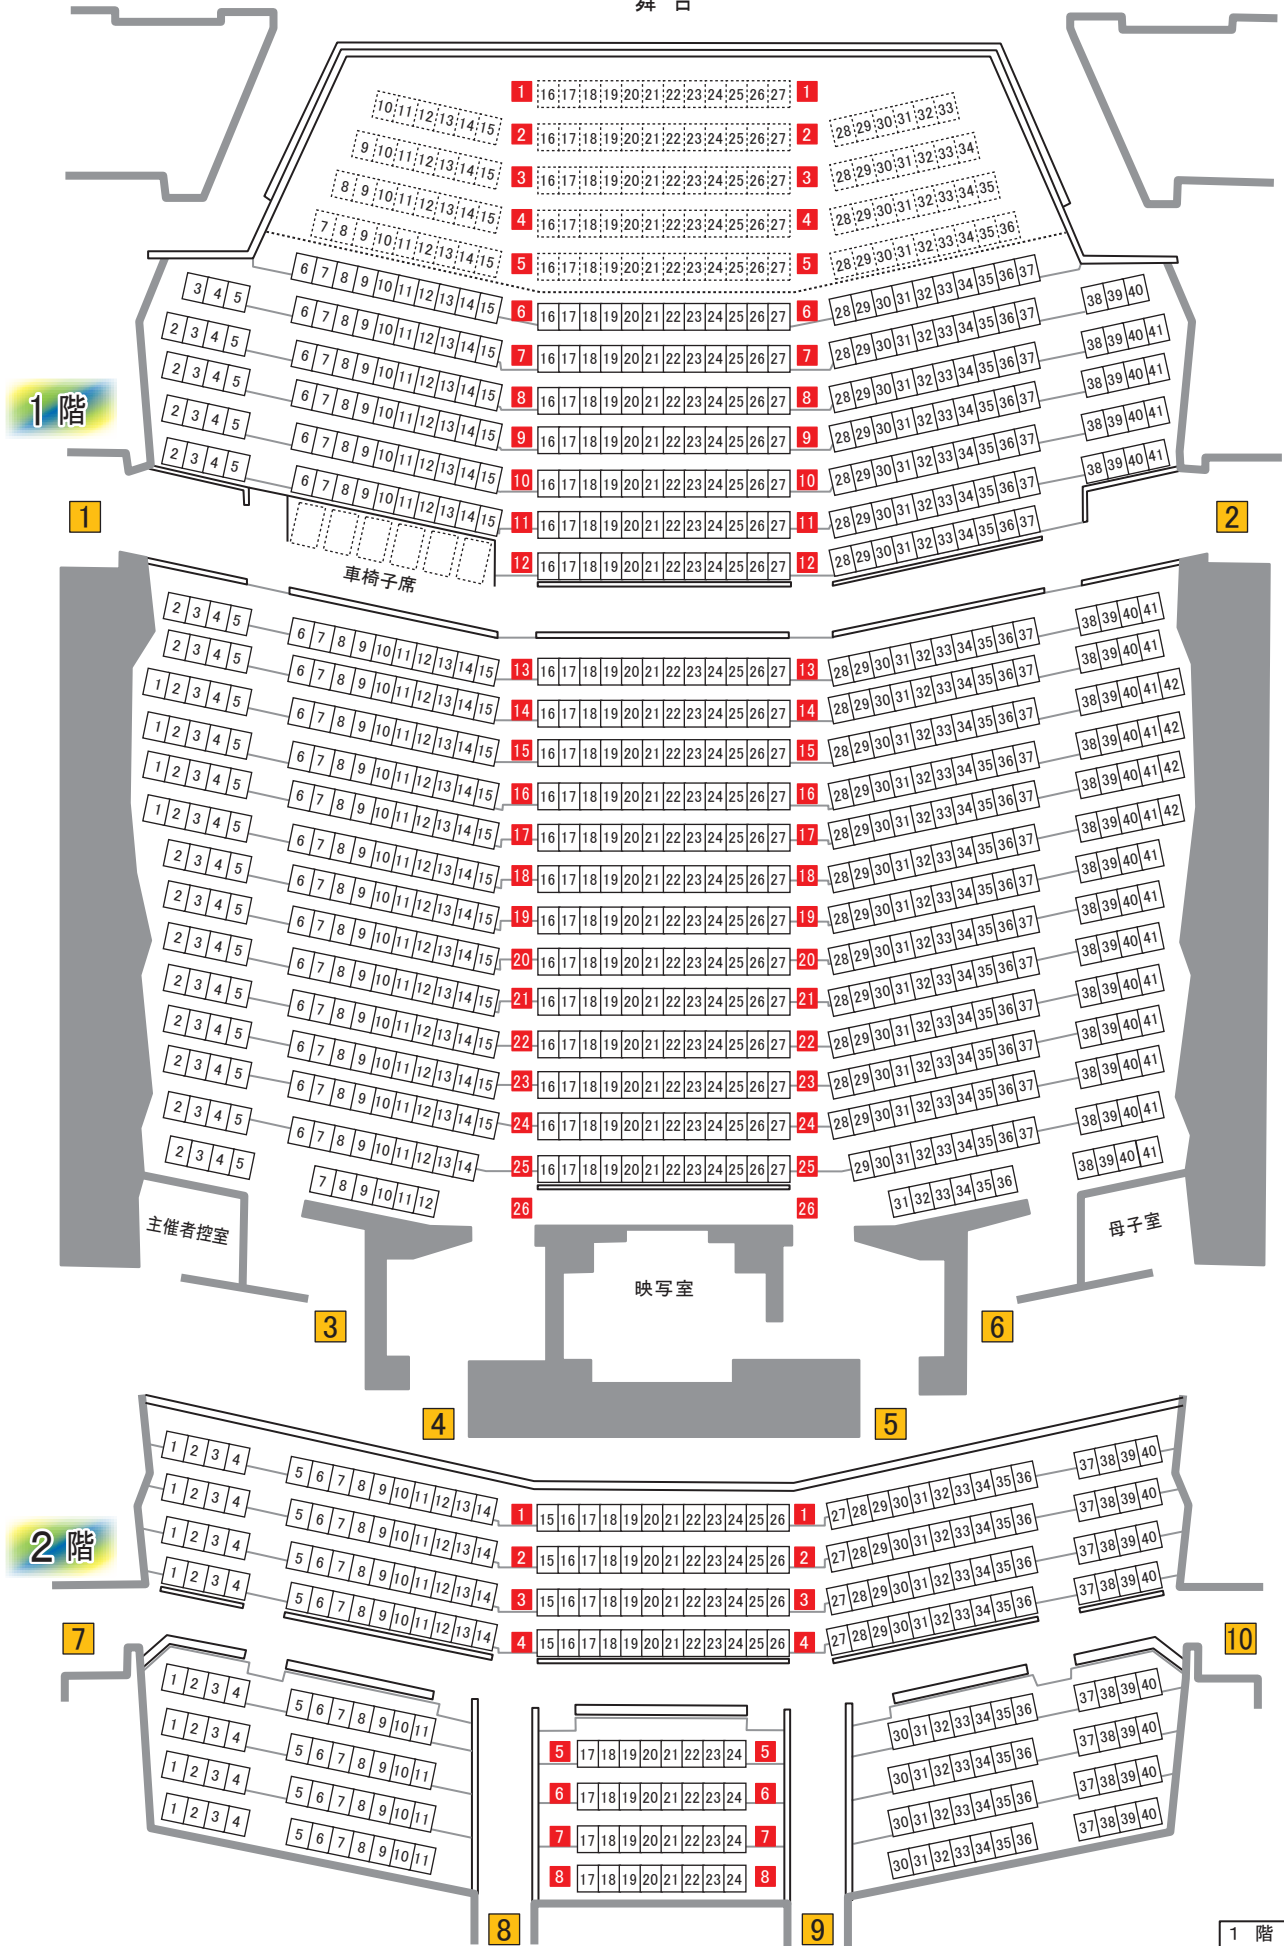

舞台

1階

1

2

車椅子席

主催者控室

映写室

母子室

2階

7

8

9

10

栃木市栃木文化会館大ホール座席表

1階席	918席
車椅子席	6席
2階席	280席
計	1,204席