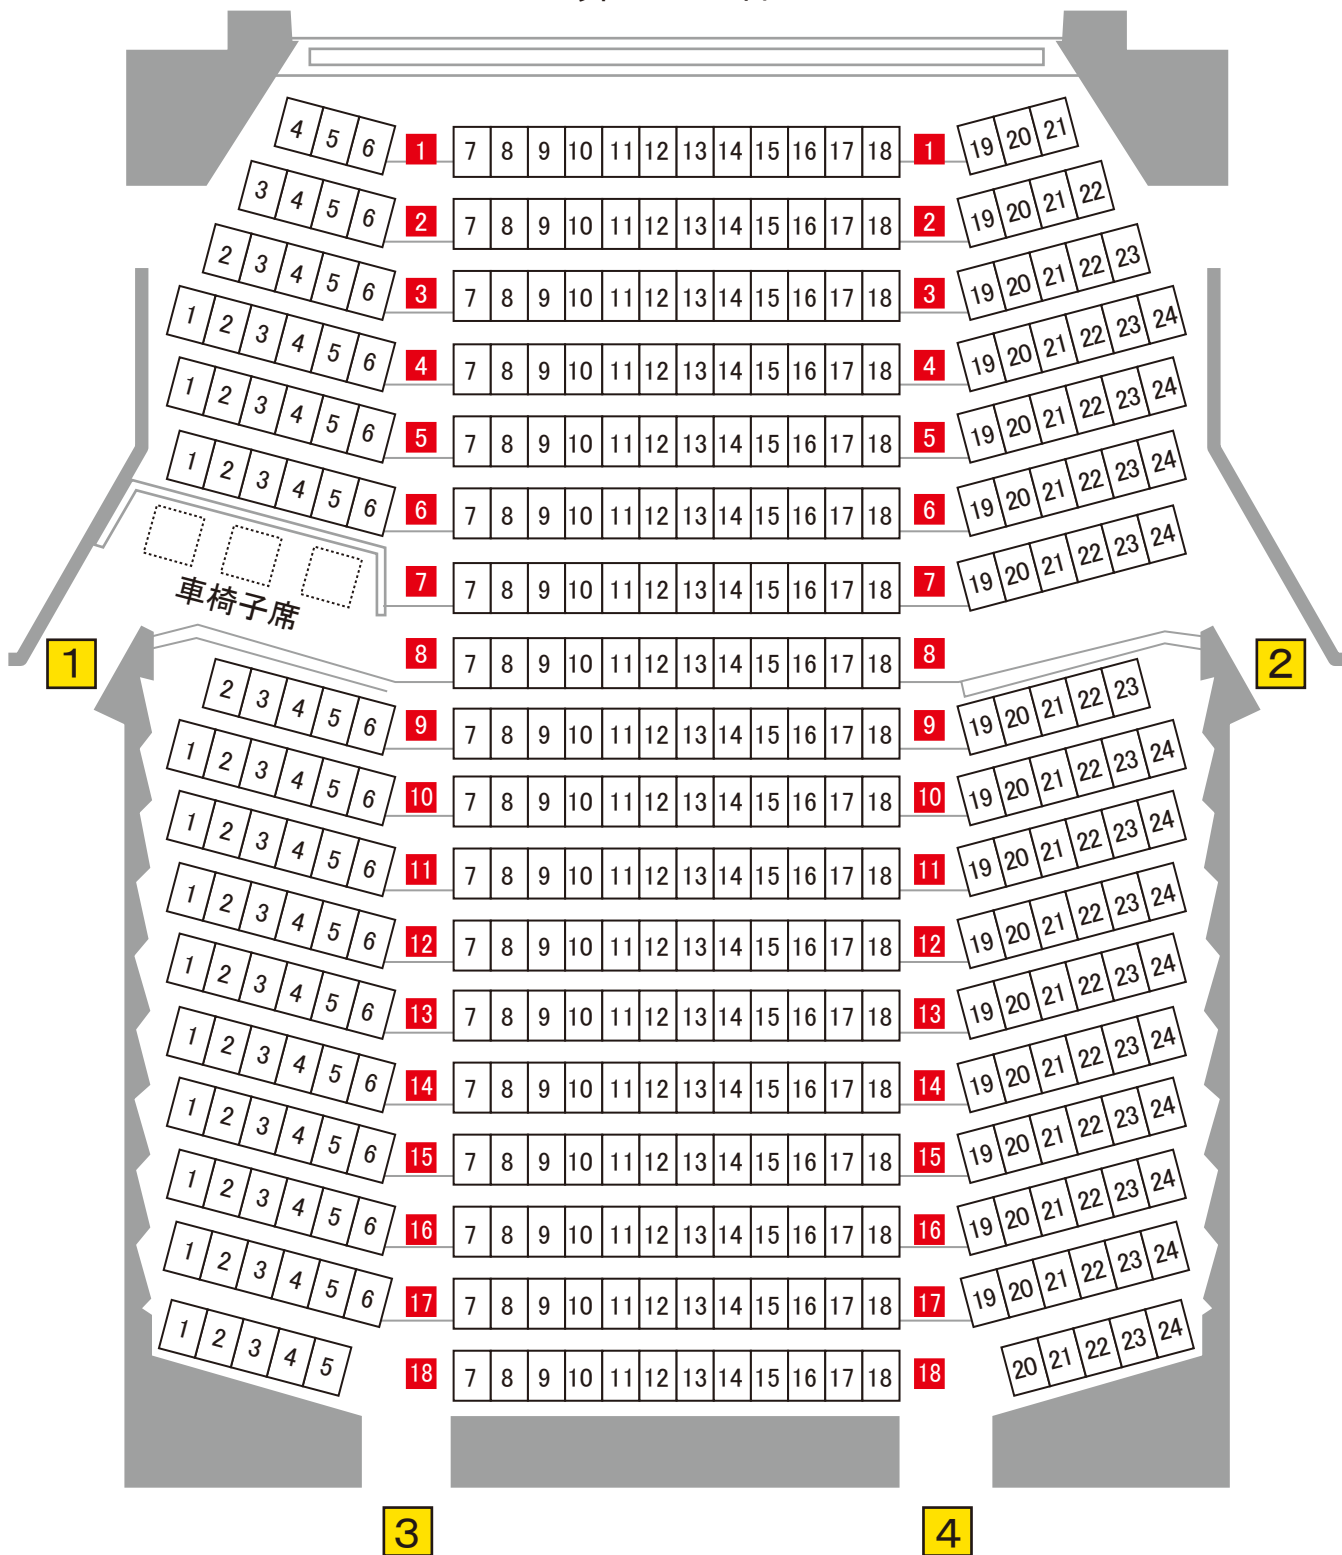

舞 台

とちぎ岩下の新生姜ホール(栃木文化会館)小ホール座席表

固定席	398席
車椅子席	3席
計	401席