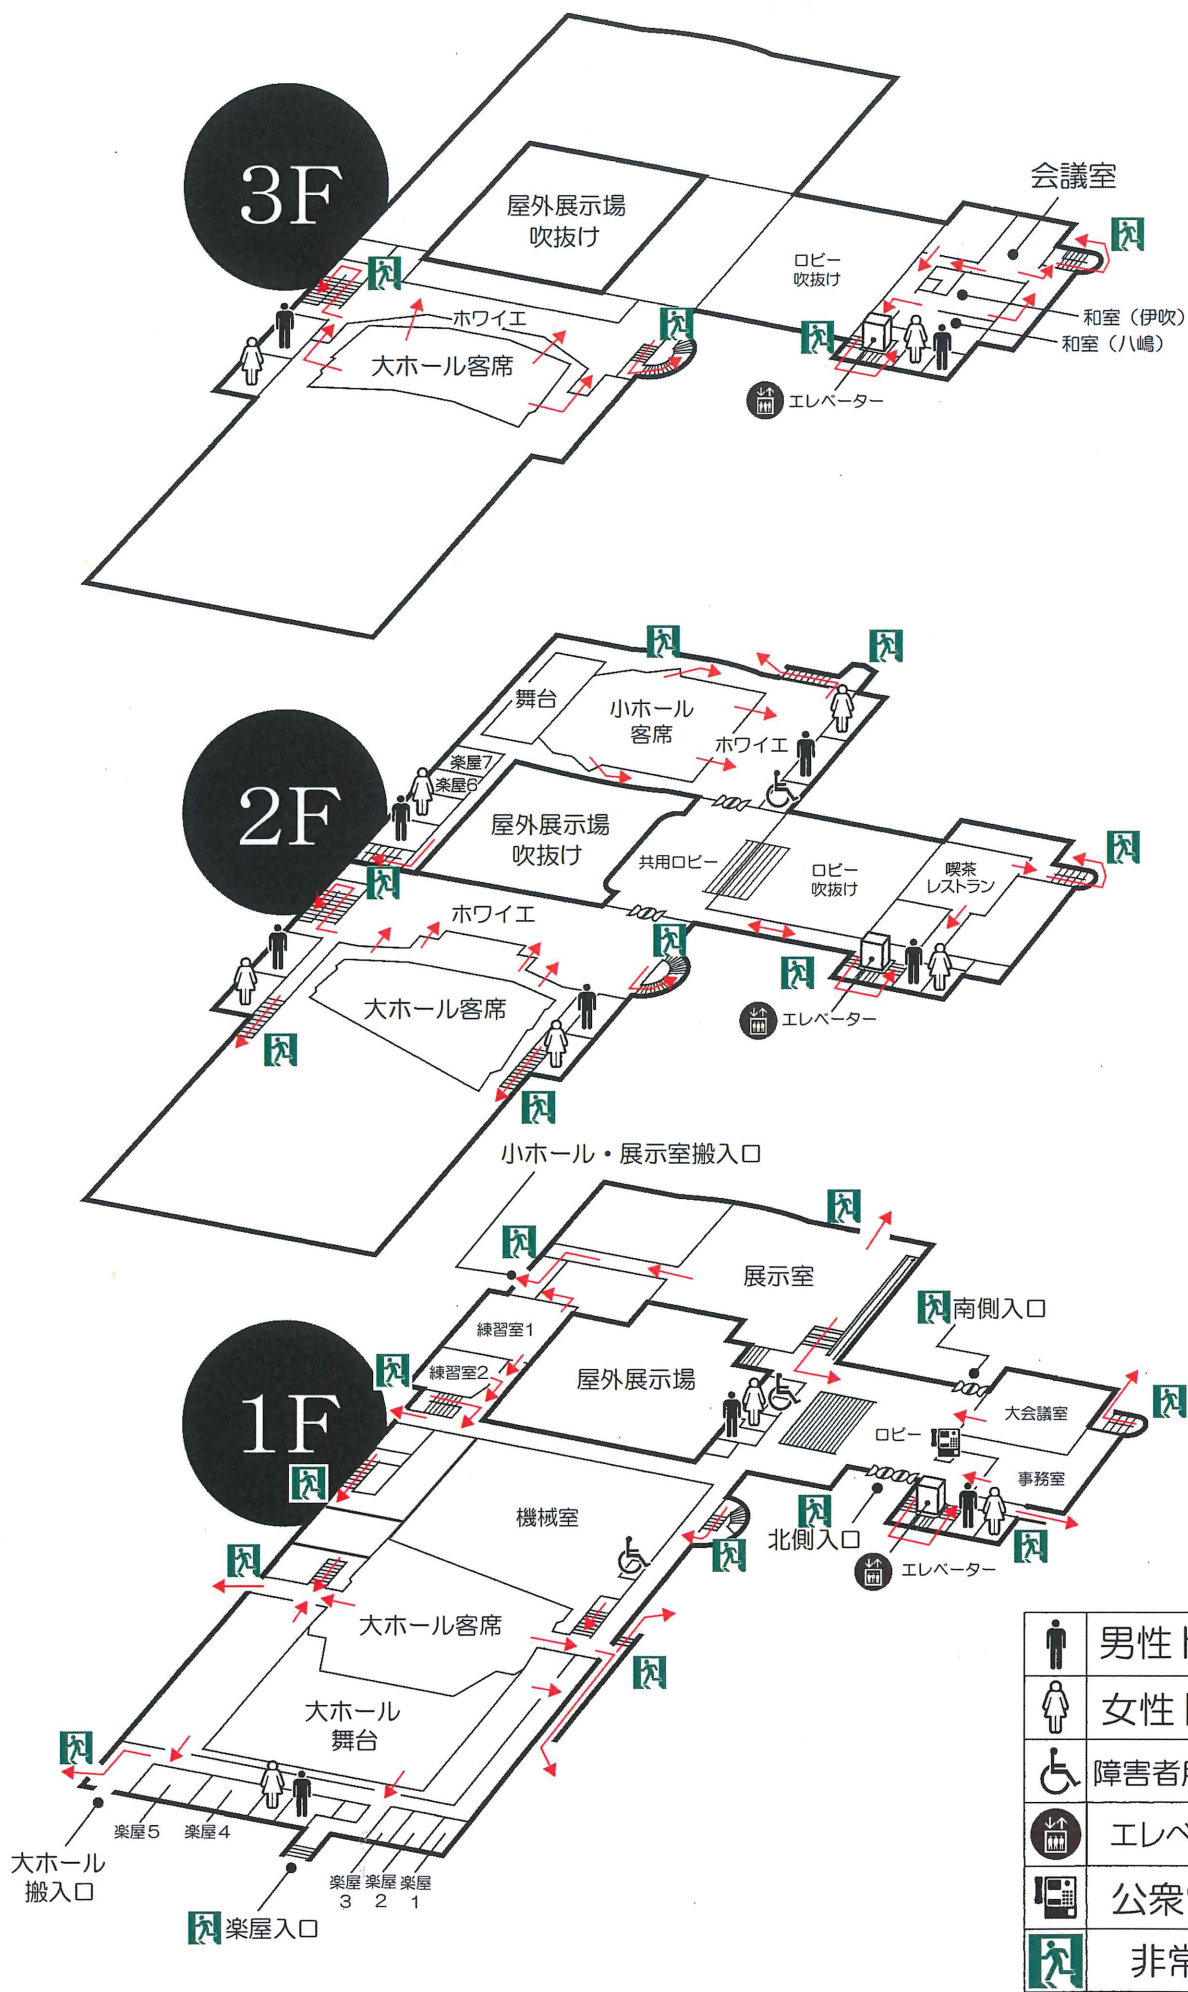

# 栃木市栃木文化会館

〈非常口案内図〉

	男性トイレ
	女性トイレ
	障害者用トイレ
	エレベーター
	公衆電話
	非常口