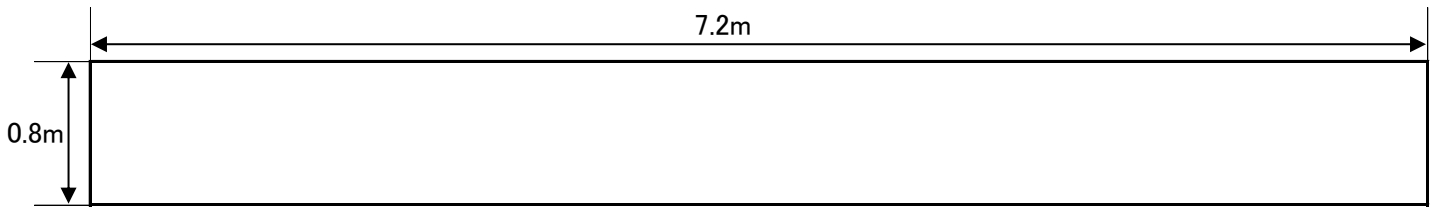

都賀文化会館[ハートホール] ◆看板サイズ◆

<横看板>

<立て看板>

<けんすい幕:縦>