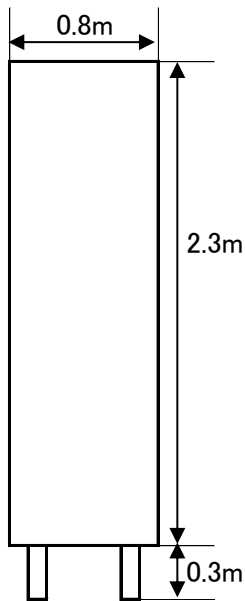

都賀文化会館[ハートホール] ◆看板サイズ◆

<横看板>

<立て看板>

<けんすい幕:縦>