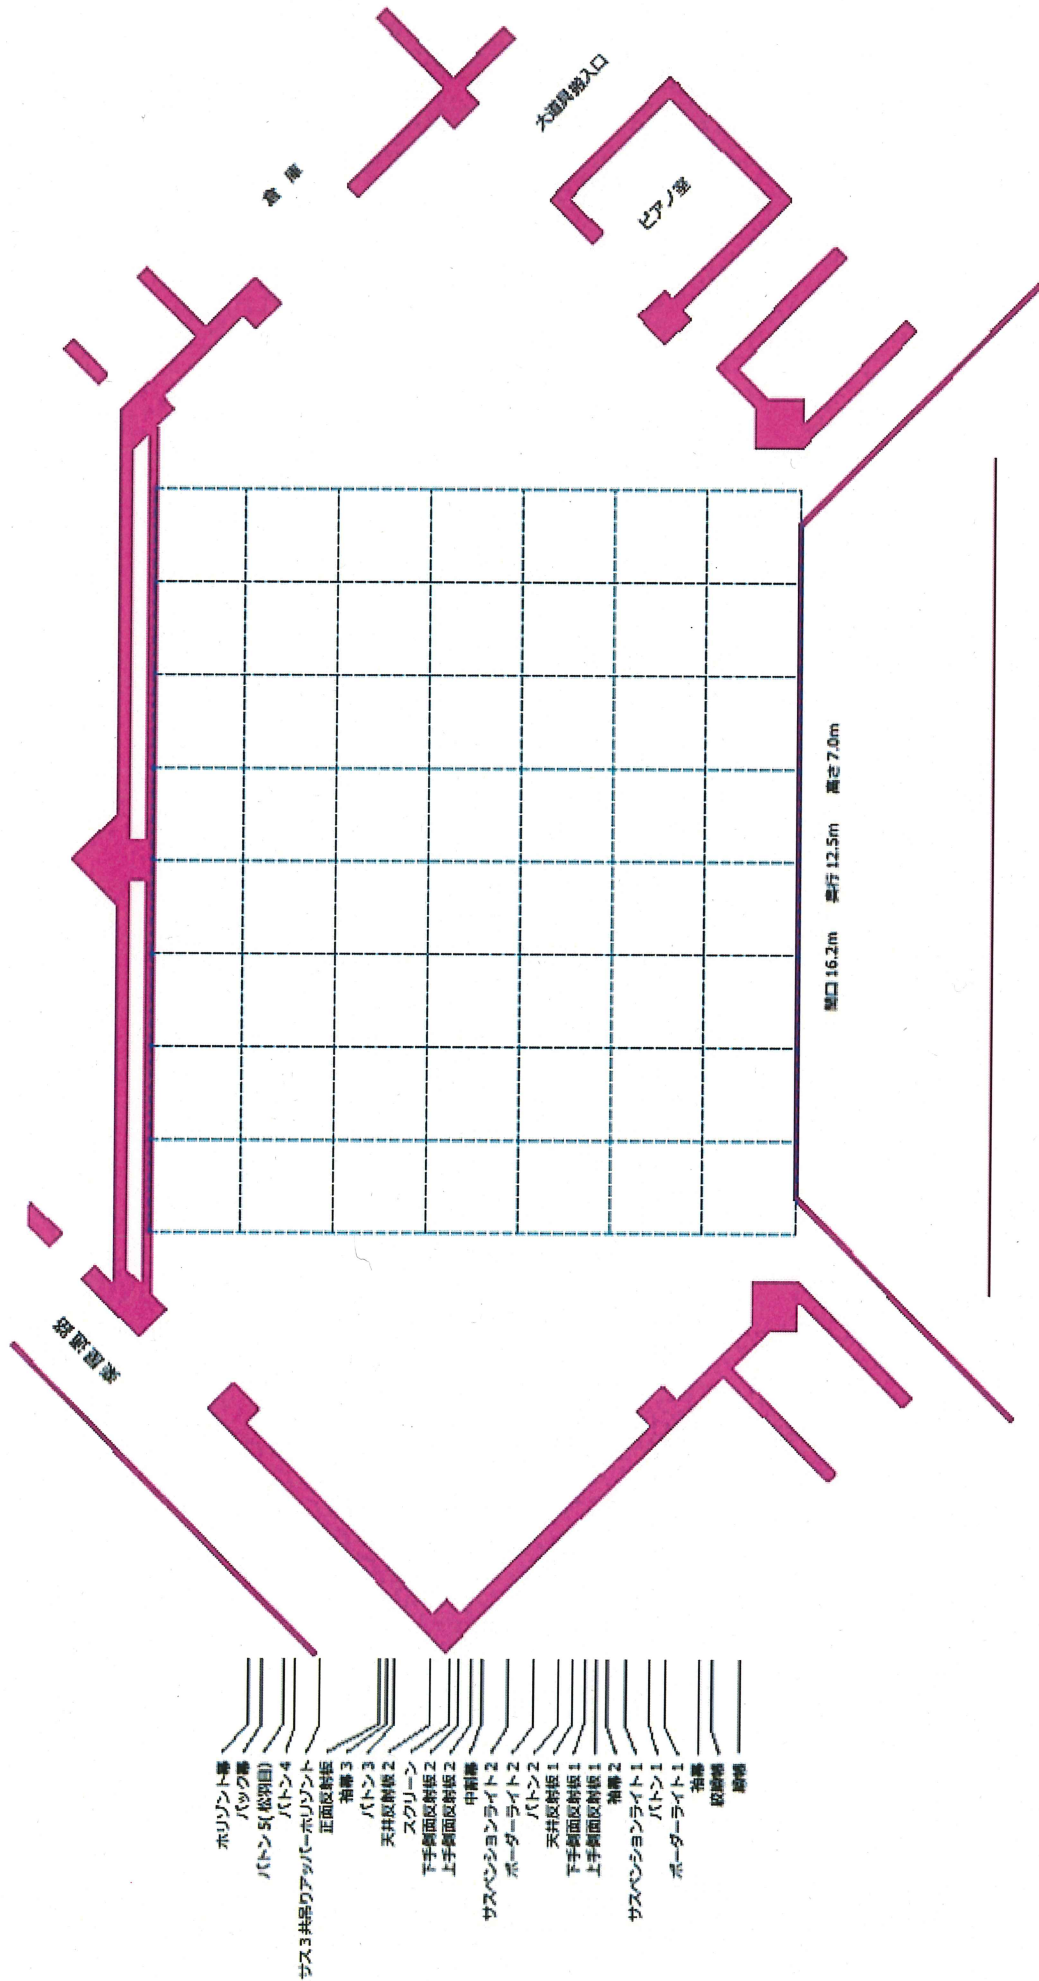

都賀文化会館 舞台平面図

- ホリゾント幕
- バック幕
- バトン5(仮別目)
- バトン4
- サス3 共吊りアッパ-ホリゾント
- 正面区射板
- 油槽3
- バトン3
- 天井区射板2
- スクリーン
- 下手側面区射板2
- 上手側面区射板2
- 中音席
- サスペンションライト2
- ポ-ダーライト2
- バトン2
- 天井区射板1
- 下手側面区射板1
- 上手側面区射板1
- 油槽2
- サスペンションライト1
- バトン1
- ポ-ダーライト1
- 油槽
- 設備機
- 照明